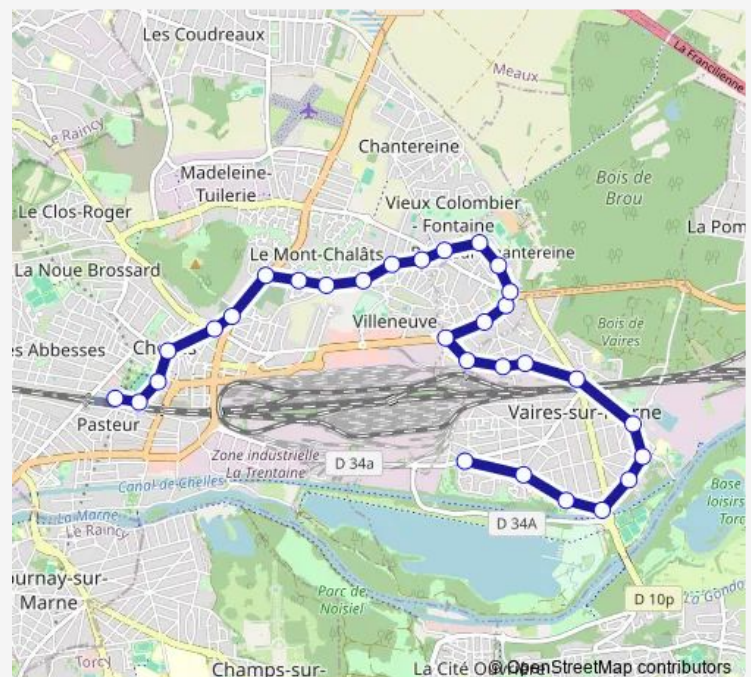

### Route info

Direction: Gare de Chelles Gournay

Stops: 31

Trip Duration: 0 hour 33 min

Passerelle

Pomponne

Gare de Vaires Torcy

Parc de l'Aulnay