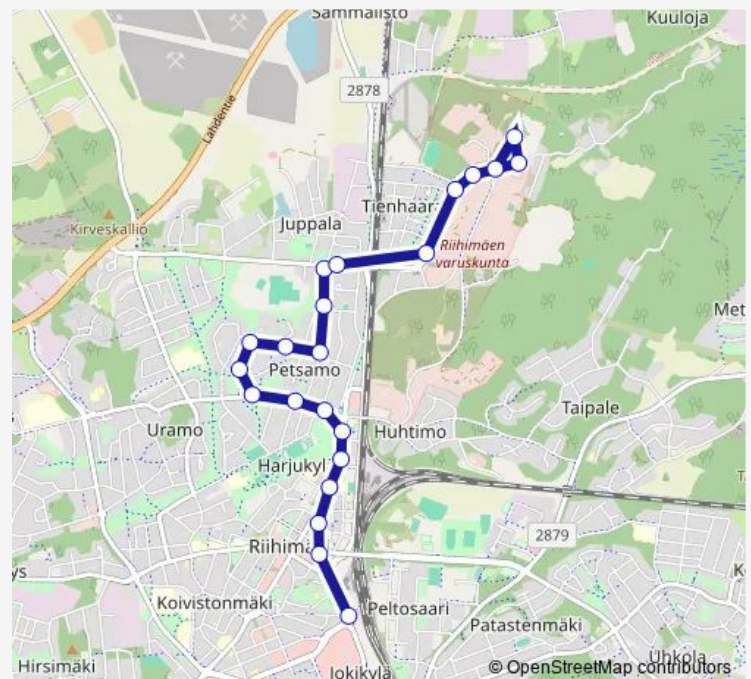

Bus 2 Rautatieasema - Vankila

[Go to website](#)

Direction

Rautatieasema B — Varuskunta

22 stops

[Open route schedule](#)

Rautatieasema B

Keskuspuisto P

Thursday 06:15

Friday 06:15

Saturday —

Sunday —

Route info

Direction: Rautatieasema B

Stops: 22

Trip Duration: 0 hour 13 min