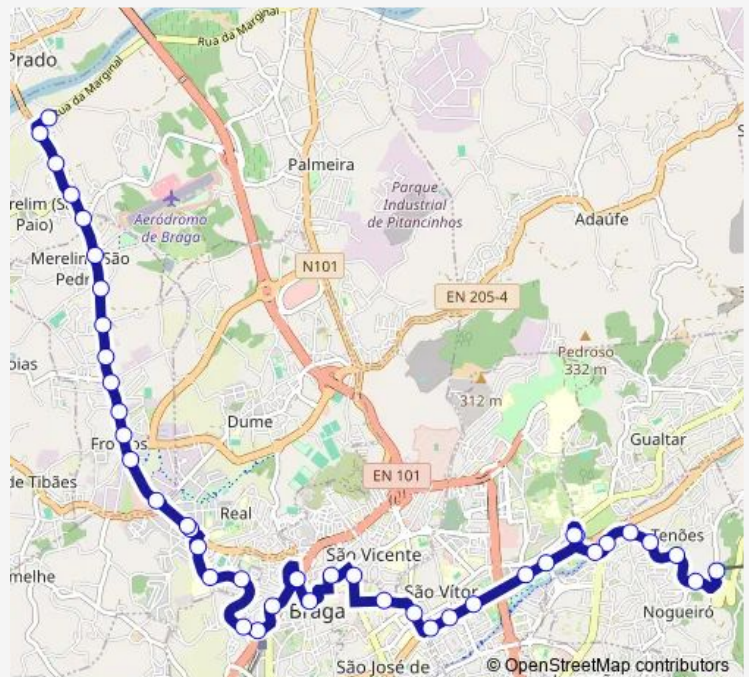

Thursday 07:25

Friday 07:25

Saturday —

Sunday —

Route info

Direction: 25 DE Abril (S Roque)

Stops: 28

Trip Duration: 0 hour 35 min

2 — Ponte DE Prado - BOM Jesus

Rotunda Estação I

Biscainhos

Cons Torres Almeida li

Conde Agrolongo lii

Liberdade (25 DE Abril)

João XXI (31 DE Janeiro I)

João XXI (C Amarante)

Direction

BOM Jesus — Ponte DE Prado (Marginal)

42 stops

[Open route schedule](#)

BOM Jesus

República li

República I

Lusíadas IV (Tenões)