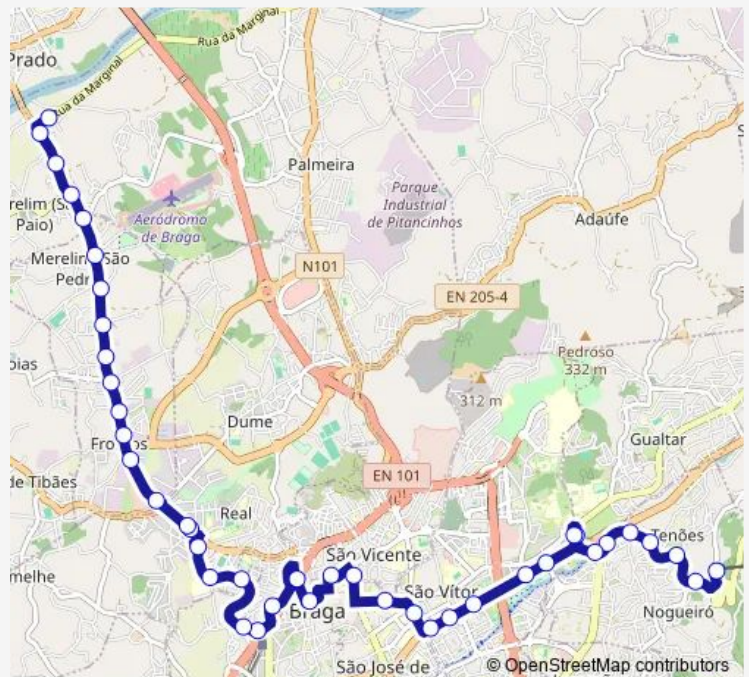

Cons Torres Almeida (Pópulo)

S Martinho (Viaduto)

Irmãos Roby

Route schedule

BOM Jesus — Ponte DE Prado (Marginal)

Monday 06:15-20:30

Tuesday 06:15-20:30

Wednesday 06:15-20:30

Thursday 06:15-20:30

Friday 06:15-20:30

Saturday 06:45-20:30

Sunday 06:45-20:30

Route info

Direction: BOM Jesus

Stops: 42

Trip Duration: 0 hour 45 min

2 — Ponte DE Prado - BOM Jesus

BusMaps

Nova Estação I

Nova Estação li

Costa Gomes I

Costa Gomes li

Costa Gomes III (S Frutuoso)

Variante Real I