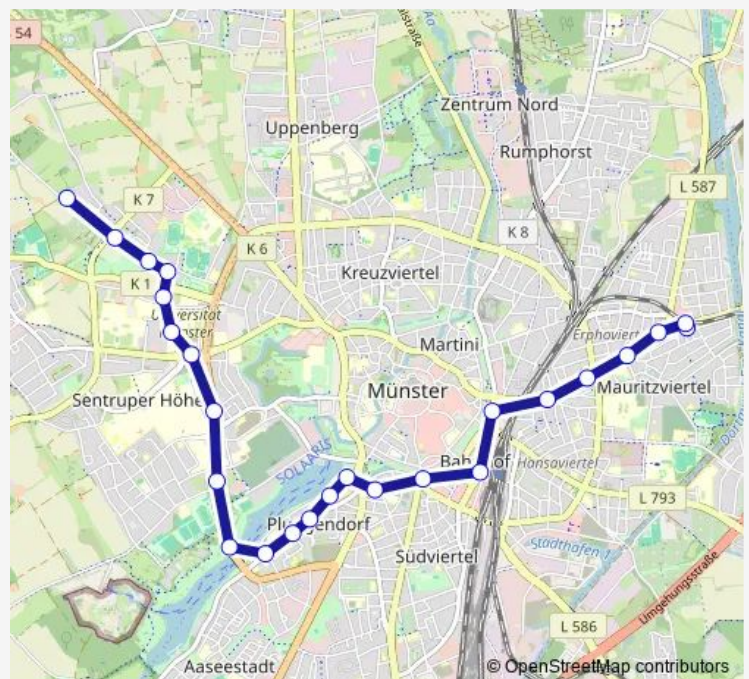

Münster Albertstraße

Münster Dechaneistraße

Münster Hohenzollernring Finanzgericht Bstg A

Route schedule

Münster Handorf Kaserne — Münster Alte Sternwarte Bstg A

Monday 05:18-19:51

Tuesday —

Wednesday —

Thursday —

Friday 05:18-19:51

Saturday —

Sunday —

Route info

Direction: Münster Handorf Kaserne

Stops: 45

Trip Duration: 1 hour 2 min

2 — Mauritz Mitte / Handorf Kaserne - Alte Sternwarte

Münster Zumsandestraße

Münster Eisenbahnstraße Bstg B

Münster (Westf) Hauptbahnhof Bstg C1

Münster Engelenschanze

Münster Raphaelsklinik

Münster Klemensstraße