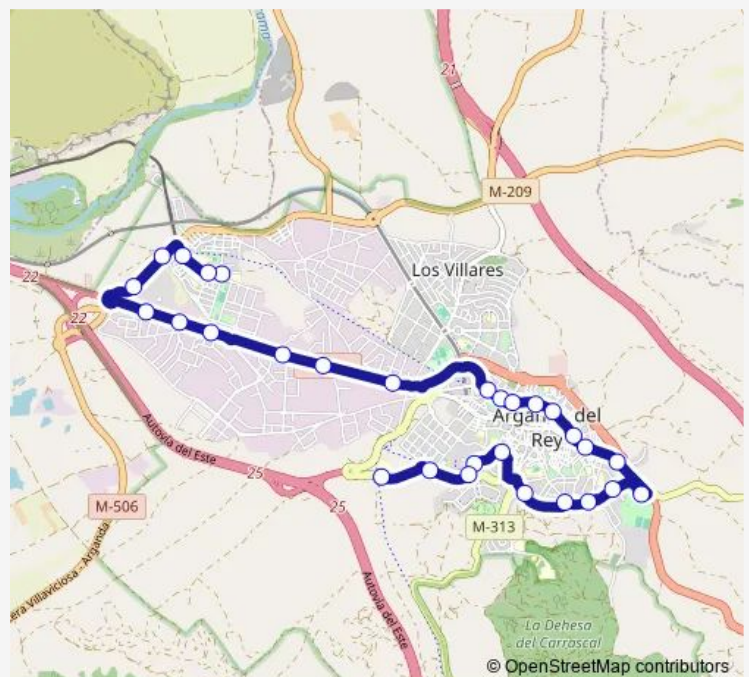

**Bus 2 LA Poveda-Siete Vientos-Hospital**

[Go to website](#)

**Direction**

Reyes Magos-Instituto — Ronda SUR-Hospital DEL Sureste

29 stops

[Open route schedule](#)

- Reyes Magos-Instituto
- Monte Potrero-Niño Jesús
- Gran VÍA-Monte Potrero
- Ctra.M300-Monte Acho
- Ctra.M300-C°estrechillo
- Av.Madrid-DEL Sol
- Av.Madrid-C°estrechillo
- Av.Madrid-Centro Comercial
- Av.Madrid-Av.Finanzauto
- Av.Madrid-C°del Valle
- Av.Madrid-LA Perla
- Ctra.Loeches-Virgen DE Guadalupe
- Ctra.Loeches-Parque
- Ronda Batres-Centro Comercial
- Ronda Batres-Cartagena
- Carretas-Libertad
- Carretera-Real
- Real-LAS Heras
- Real-Av.Valencia
- P°navegantes-Pza.Puerta Levante
- P°navegantes-Pza.Marina

**Route schedule**

Reyes Magos-Instituto — Ronda SUR-Hospital DEL Sureste

Monday	03:50-19:50
Tuesday	03:50-19:50
Wednesday	03:50-19:50
Thursday	03:50-19:50
Friday	03:50-19:50
Saturday	03:50-19:50
Sunday	03:50-19:50

**Route info**

Direction: Reyes Magos-Instituto

Stops: 29

Trip Duration: 0 hour 0 min

2 — LA Poveda-Siete Vientos-Hospital

Valdemaría-Canoa

Goleta-Góndola

Valdemaría-Venus

## Direction

Ronda SUR-Hospital DEL Sureste — Reyes Magos-Instituto

27 stops

[Open route schedule](#)

Ronda SUR-Hospital DEL Sureste

Ronda SUR-Colegio

Ronda SUR-LA Perlita

Ronda SUR-Jardines LA Perlita