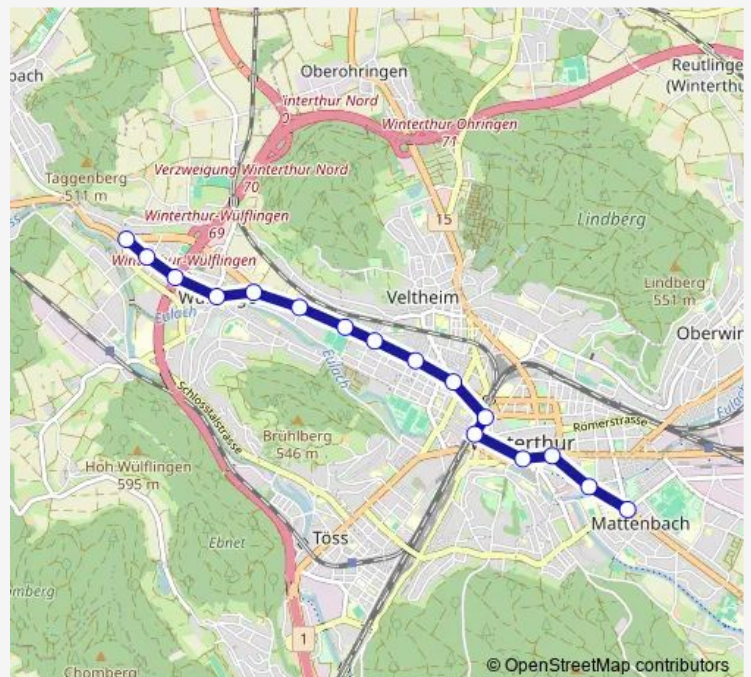

### Direction

Winterthur, Deutweg — Winterthur, Wülflingen

16 stops

[Open route schedule](#)

- Winterthur, Deutweg
- Winterthur, Fotozentrum
- Winterthur, Gewerbeschule
- Winterthur, Technikum
- Winterthur, Hauptbahnhof
- Winterthur, Museumstrasse/Hb
- Winterthur, Tellstrasse
- Winterthur, Hinterwiesli
- Winterthur, Blumenau
- Winterthur, Feldtal
- Winterthur, Oberfeld
- Winterthur, Schloss
- Winterthur, Lindenplatz
- Winterthur, Autobahn
- Winterthur, Langwiesen
- Winterthur, Wülflingen

### Route schedule

Winterthur, Deutweg — Winterthur, Wülflingen

Monday	05:32-15:12
Tuesday	05:32-15:12
Wednesday	05:32-15:12
Thursday	05:32-15:12
Friday	05:32-15:29
Saturday	05:55
Sunday	08:49

### Route info

Direction: Winterthur, Deutweg

Stops: 16

Trip Duration: 0 hour 18 min

■ 2 — B 2

BusMaps

**Direction**

Winterthur, Deutweg — Winterthur, Wülflingen

16 stops

[Open route schedule](#)

Winterthur, Deutweg

Winterthur, Fotozentrum

Winterthur, Gewerbeschule

Winterthur, Technikum

Winterthur, Hauptbahnhof

Winterthur, Museumstrasse/Hb