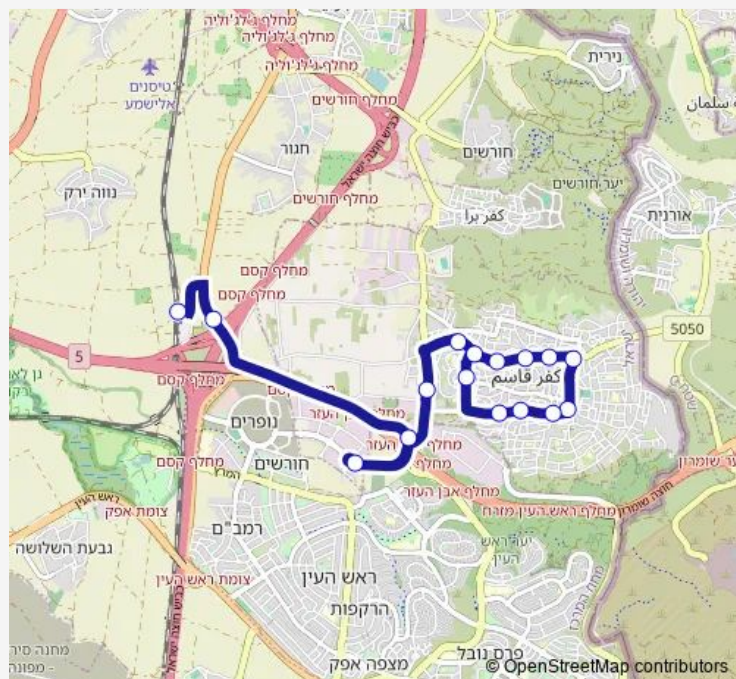

עומר בן אל ח'טאב/עלי בן אבו טאלב

עלי בן אבו טאלב/ח'אלד אבן אל וליד

פלפלה/עבד אל כרים קאסם

אזור תעשייה לב הארץ

פארק סיבל/יציאה לכביש 5

צומת קסם

תחנת רכבת ראש העין צפון/הורדה

Route schedule

עבד אל כרים קאסם/אל ח'ליל — תחנת רכבת ראש העין צפון/הורדה

Monday	05:35-19:35
Tuesday	05:35-19:35
Wednesday	05:35-19:35
Thursday	05:35-19:35
Friday	—
Saturday	—
Sunday	05:35-19:35

Route info

Direction: עבד אל כרים קאסם/אל ח'ליל

Stops: 16

Trip Duration: 0 hour 21 min

Direction

תחנת רכבת ראש העין צפון/רציפים — עבד אל כרים קאסם/אל ח'ליל

21 stops

[Open route schedule](#)

תחנת רכבת ראש העין צפון/רציפים

צומת רכבת ראש העין צפון

Thursday 07:00-20:00

Friday —

Saturday —

Sunday 07:00-20:00

Route info

Direction: תחנת רכבת ראש העין צפון/רציפים

Stops: 21

Trip Duration: 0 hour 20 min