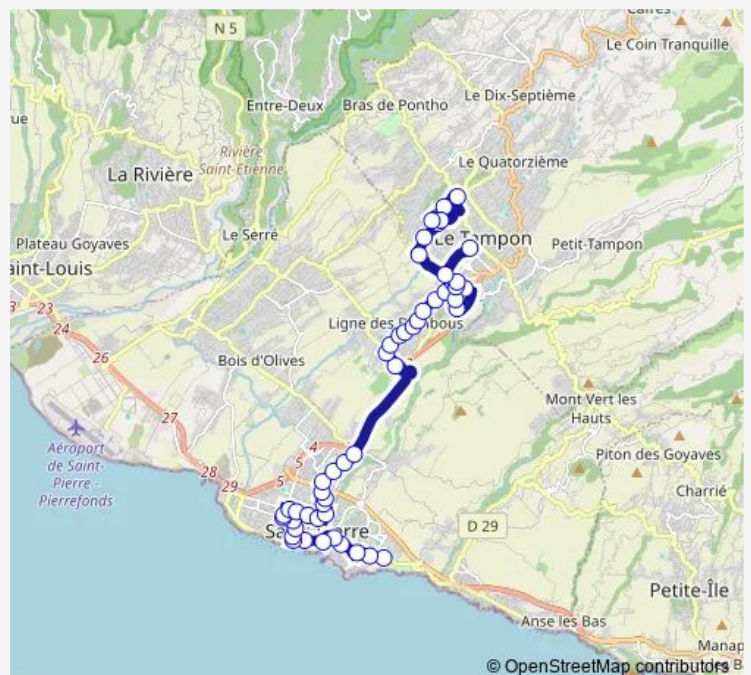

Allée Des Vacoas

Ligne Des 400

Saint Sauveur

Chemin Condé Concession

Bibliothèque Condé

Epicerie Du Centre

Chemin Canal

Chemin Soundron

### Route schedule

Gare Routière Du Tampon — Pôle d'échanges Marché Couvert

Monday 06:10-18:30

Tuesday 07:00-18:30

Wednesday 06:10-18:30

Thursday 07:00-18:30

Friday 07:00-18:30

Saturday 07:00-18:30

### Route info

Direction: Gare Routière Du Tampon

Stops: 37

Trip Duration: 0 hour 57 min

Bambous

Rond Point Des Bambous

Ancienne Rn3

Balance

## Route info

Direction: Lot Paul Et Virginie

Stops: 47

Trip Duration: 0 hour 56 min

Victor Le Vigoureux

Rue Du Presbytère

Casabona

Luc Lorion