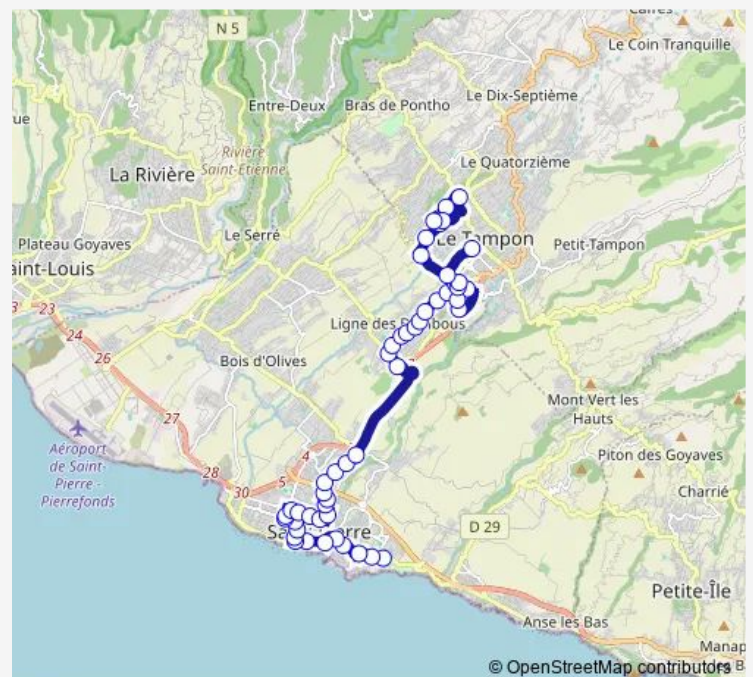

### Direction

Hôpital De Terre Sainte — Gare Routière Du Tampon

51 stops

[Open route schedule](#)

- Hôpital De Terre Sainte
- Tanambo
- Croix Jubilé
- Commerce de Terre Sainte
- Eglise De Terre Sainte
- Rivière D'Abord
- Port
- Plage
- Crèche
- Pôle d'échanges Marché Couvert
- La Poste
- Raymond Chane
- Luc Lorion
- Rue Marius Et Ary Leblond
- Cgss
- La Providence
- Sous Préfecture
- Lycée Saint Charles
- Conseil Général
- Ddass
- Rond Point Des Casernes

### Route schedule

Hôpital De Terre Sainte — Gare Routière Du Tampon

Monday	06:00-19:00
Tuesday	06:00-19:00
Wednesday	06:00-19:00
Thursday	06:00-19:00
Friday	06:00-19:00
Saturday	06:00-19:00
Sunday	07:00-17:30

### Route info

Direction: Hôpital De Terre Sainte

Stops: 51

Trip Duration: 1 hour 14 min

Casernes

Stade Des Casernes

Chambre Des Métiers

Balance

## Route info

Direction: Lot Paul Et Virginie

Stops: 47

Trip Duration: 0 hour 56 min

Victor Le Vigoureux

Rue Du Presbytère

Casabona

Luc Lorion