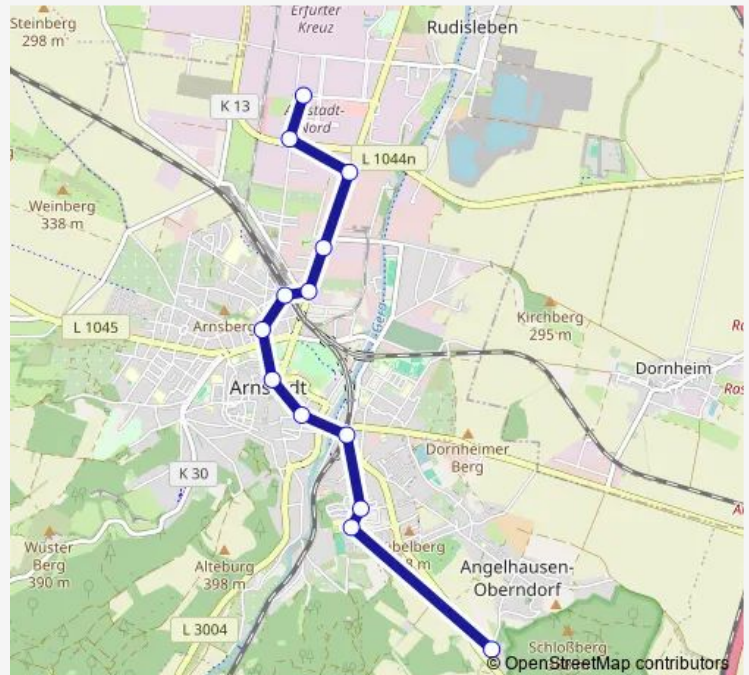

Arnstadt, Ichtershäuser Straße

Arnstadt, Abzweig Bierweg

Arnstadt, Hellweg

Arnstadt, August-Brömel-Straße

Arnstadt, Erfurter Kreuz

Route schedule

Arnstadt, Dorotheenthal — Arnstadt, Erfurter Kreuz

Monday 04:30-22:12

Tuesday 04:30-22:12

Wednesday 04:30-22:12

Thursday 04:30-22:12

Friday 04:30-22:12

Saturday 04:30-20:07

Sunday 04:30-20:07

Route info

Direction: Arnstadt, Dorotheenthal

Stops: 17

Trip Duration: 0 hour 33 min

Direction

Arnstadt, Erfurter Kreuz — Arnstadt, Dorotheenthal

13 stops

[Open route schedule](#)

Arnstadt, Erfurter Kreuz

Arnstadt, August-Brömel-Straße

Thursday 04:54-22:45

Friday 04:54-22:45

Saturday 05:45-19:45

Sunday 05:45-19:45

Route info

Direction: Arnstadt, Erfurter Kreuz

Stops: 13

Trip Duration: 0 hour 27 min