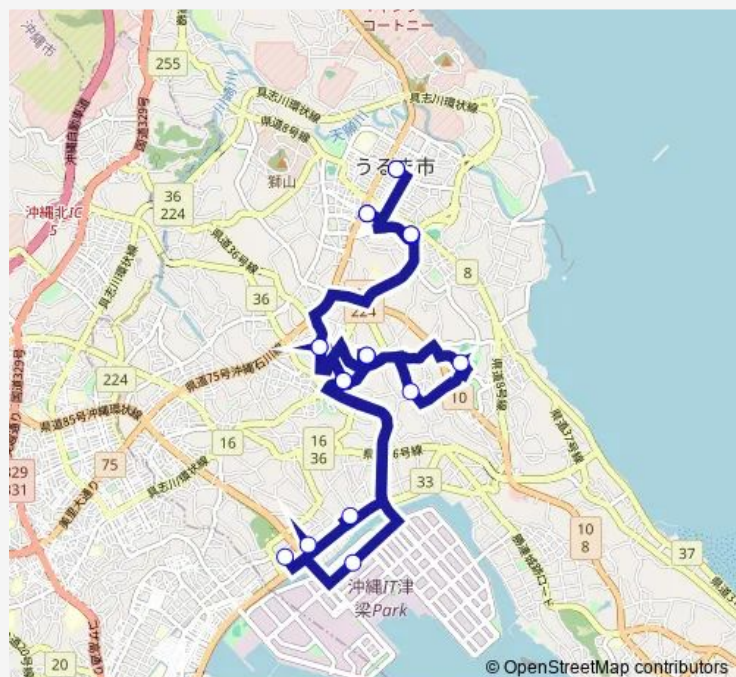

Sunday —

Route info

Direction: うるま市役所

Stops: 18

Trip Duration: 1 hour 19 min

Direction

うるま市役所 — うるま市役所

18 stops

Thursday 14:46

Friday 14:46

Saturday —

Sunday —

Route info

Direction: うるま市役所

Stops: 18

Trip Duration: 1 hour 21 min