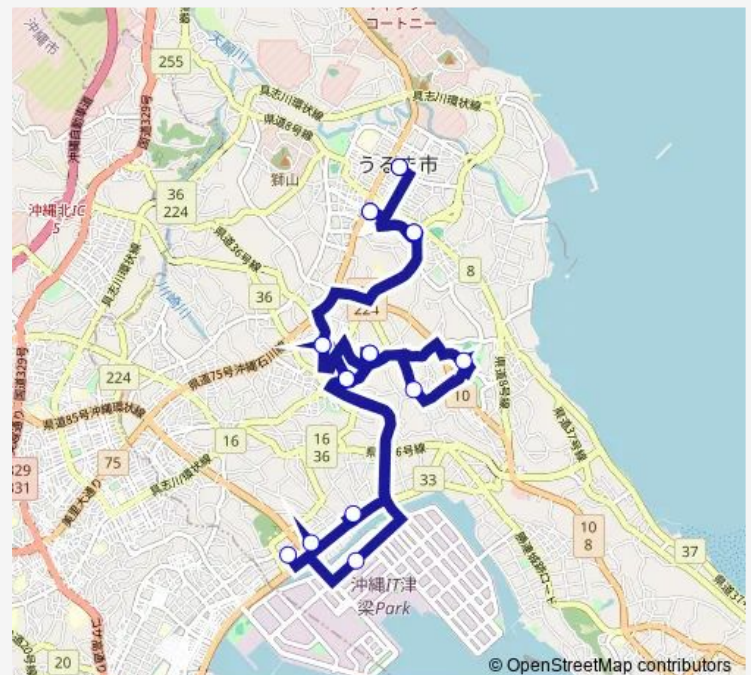

Sunday —

Route info

Direction: うるま市役所

Stops: 18

Trip Duration: 1 hour 19 min

Direction

うるま市役所 — うるま市役所

18 stops

Thursday 14:46

Friday 14:46

Saturday —

Sunday —

Route info

Direction: うるま市役所

Stops: 18

Trip Duration: 1 hour 21 min