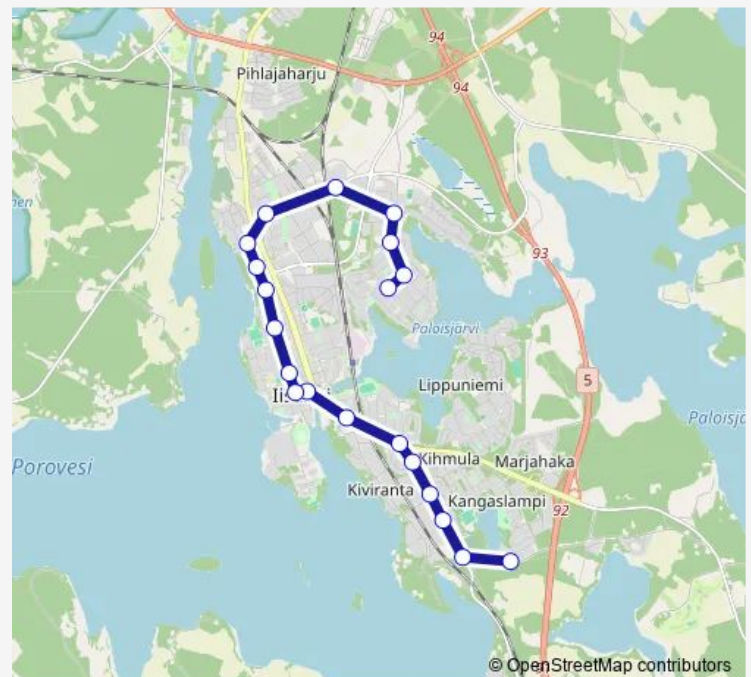

Saturday —

Sunday —

Route info

Direction: Kangaslammin vanhainkoti L

Stops: 20

Trip Duration: 0 hour 25 min

■ 2 — Kangaslammin vanhainkoti L - Riekonpolku P

BusMaps