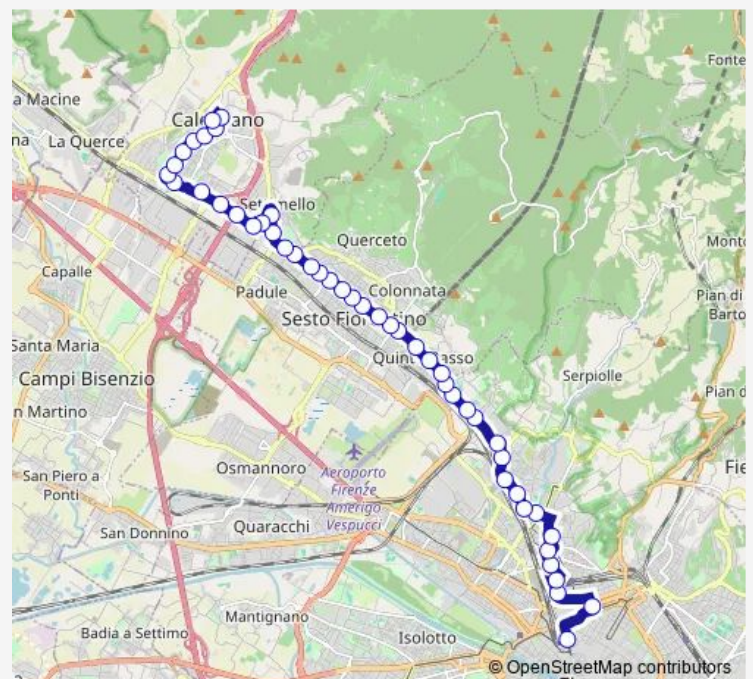

Puccini 04

Puccini Ponte Alla Marina

La Fogliaia 02

Autostrada 02

Il Fondaccio

Vittorio Emanuele 04

Calenzano Bovio

San Morese

Thursday 05:15-23:45

Friday 05:15-23:45

Saturday 05:15-23:45

Sunday 06:10-23:45

Route info

Direction: Calenzano

Stops: 45

Trip Duration: 1 hour 3 min

Giuliani 02

Piazza Dalmazia

Corridoni

Corridoni 02

Romito 04

Romito

Stazione Montelungo

Stazione Pensilina