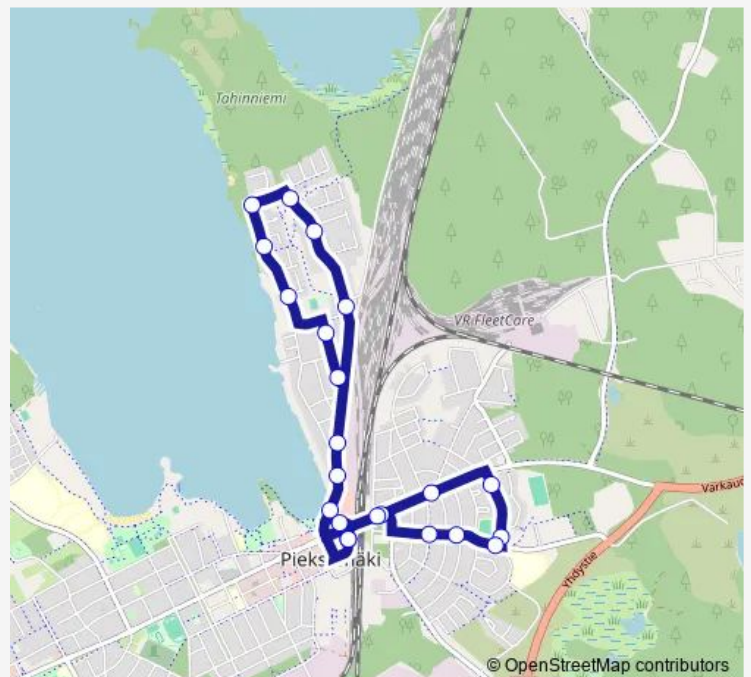

Thursday 06:15

Friday 06:15

Saturday —

Sunday —

Route info

Direction:

Stops: 0

Trip Duration: — min

Direction

Pieksämäki matkakeskus — Pieksämäki matkakeskus

22 stops

[Open route schedule](#)

Pieksämäki matkakeskus

Asemansilta I

Kaakinmäenkatu 21

Kuusitie 64