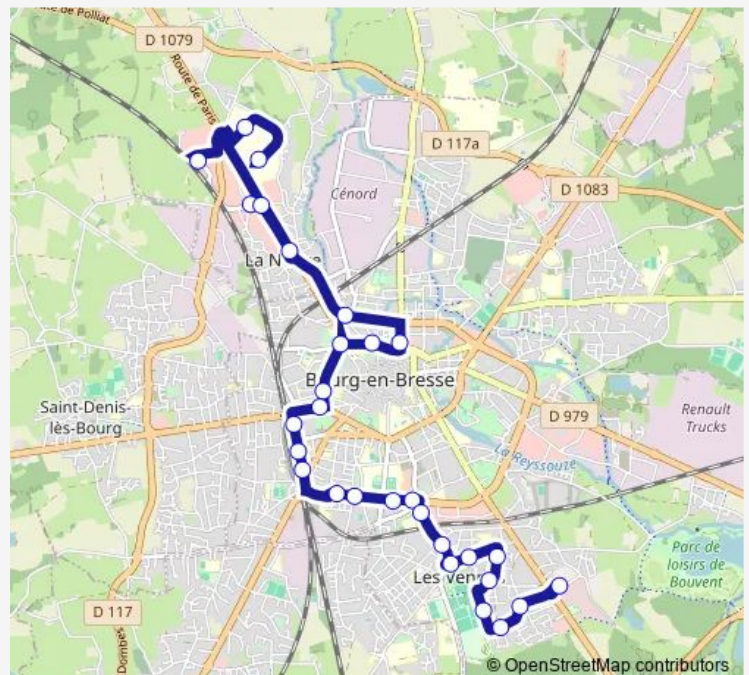

Victoire Gare

Sémard Gare

Sémard Jaurès

Ferry

Crouy

Plein Soleil

Valéry

Collège Riboud

### Route schedule

Hôpital Fleyriat — Ainterexpo

Monday 06:07-19:47

Tuesday 06:07-19:47

Wednesday 06:07-19:47

Thursday 06:07-19:47

Friday 06:07-19:47

Saturday 06:07-19:47

### Route info

Direction: Hôpital Fleyriat

Stops: 29

Trip Duration: 0 hour 35 min

2 — 2-Hôpital Fleyriat Ainterexpo

Molière

Aéroplanes

Cédraie

## Direction

Ainterexpo — Hôpital Fleuryriat

27 stops

[Open route schedule](#)

Ainterexpo

Ormeaux

Butte

Vennes Stade