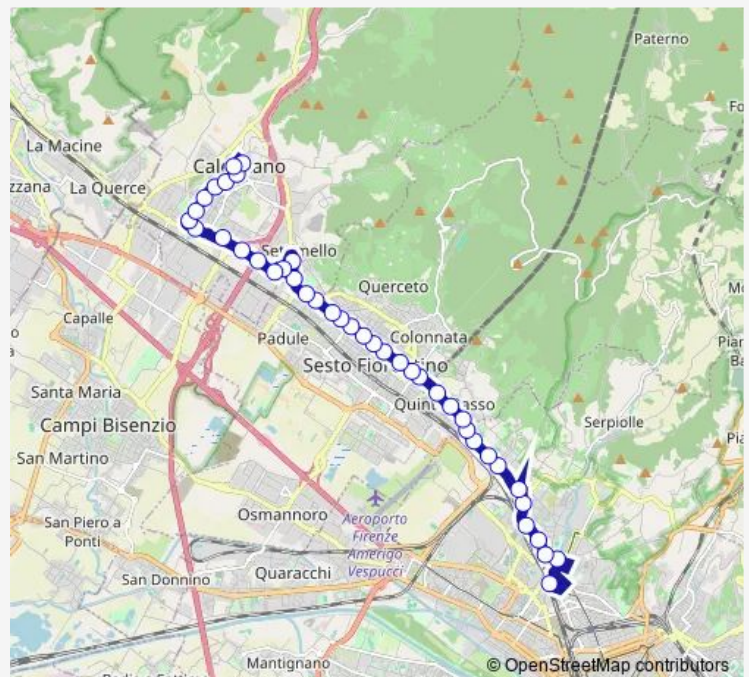

Puccini Del Molino

Puccini Ponte Alla Marina

Di Prato Larga

Vittorio Emanuele Pratignone

Vittorio Emanuele Caponnetto

Vittorio Emanuele Baldanzese

Vittorio Emanuele San Morese

Vittorio Emanuele Berlinguer

Mazzini Cairoli

Vittorio Veneto Municipio

Piazza Lavagnini

Route schedule

Calenzano — Piazza Dalmazia

| | |
|-----------|---------------------------|
| Monday | 05:14-00:10 ⁺¹ |
| Tuesday | 05:14-00:10 ⁺¹ |
| Wednesday | 05:14-00:10 ⁺¹ |
| Thursday | 05:14-00:10 ⁺¹ |
| Friday | 05:14-00:10 ⁺¹ |
| Saturday | 05:15-00:11 ⁺¹ |
| Sunday | 05:58-00:10 ⁺¹ |

Route info

Direction: Calenzano

Stops: 39

Trip Duration: 0 hour 42 min

Gramsci Machiavelli

Gramsci Calamandrei

Gramsci Paganini

Gramsci Della Gora

Route info

Direction: Piazza Dalmazia

Stops: 41

Trip Duration: 0 hour 43 min

Alighieri Il Neto

Alighieri Giovanni Xxiii

Cimitero Settimello

Vittorio Emanuele Bovio