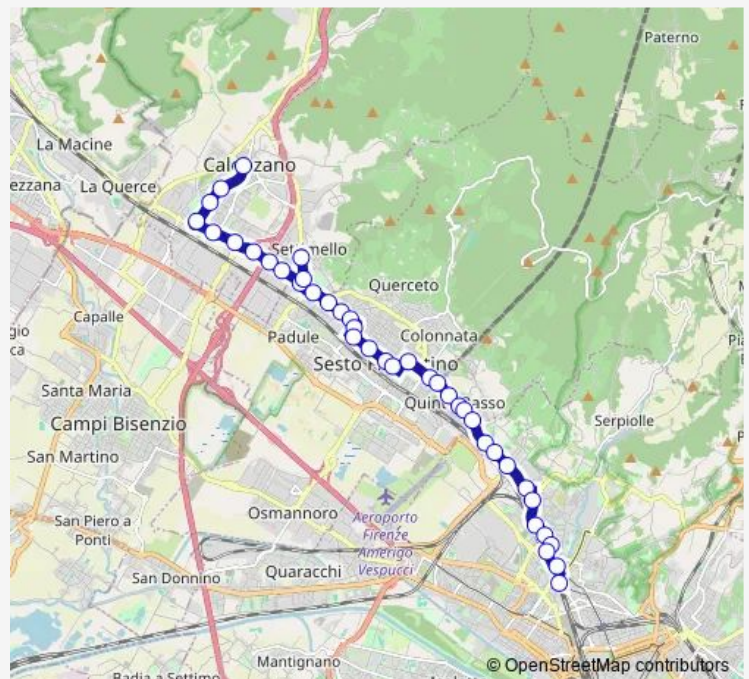

Puccini Del Molino

Puccini Ponte Alla Marina

Di Prato Larga

Vittorio Emanuele Pratignone

Vittorio Emanuele Caponnetto

Vittorio Emanuele Baldanzese

Vittorio Emanuele San Morese

Vittorio Emanuele Berlinguer

Mazzini Cairoli

Vittorio Veneto Municipio

Piazza Lavagnini

Route schedule

Calenzano — Piazza Dalmazia

Monday	05:14-00:10 ⁺¹
Tuesday	05:14-00:10 ⁺¹
Wednesday	05:14-00:10 ⁺¹
Thursday	05:14-00:10 ⁺¹
Friday	05:14-00:10 ⁺¹
Saturday	05:15-00:11 ⁺¹
Sunday	05:58-00:10 ⁺¹

Route info

Direction: Calenzano

Stops: 39

Trip Duration: 0 hour 30 min

Gramsci Machiavelli

Gramsci Calamandrei

Gramsci Paganini

Gramsci Della Gora

Route info

Direction: Piazza Dalmazia

Stops: 41

Trip Duration: 0 hour 47 min

Alighieri Il Neto

Alighieri Giovanni Xxiii

Cimitero Settimello

Vittorio Emanuele Bovio