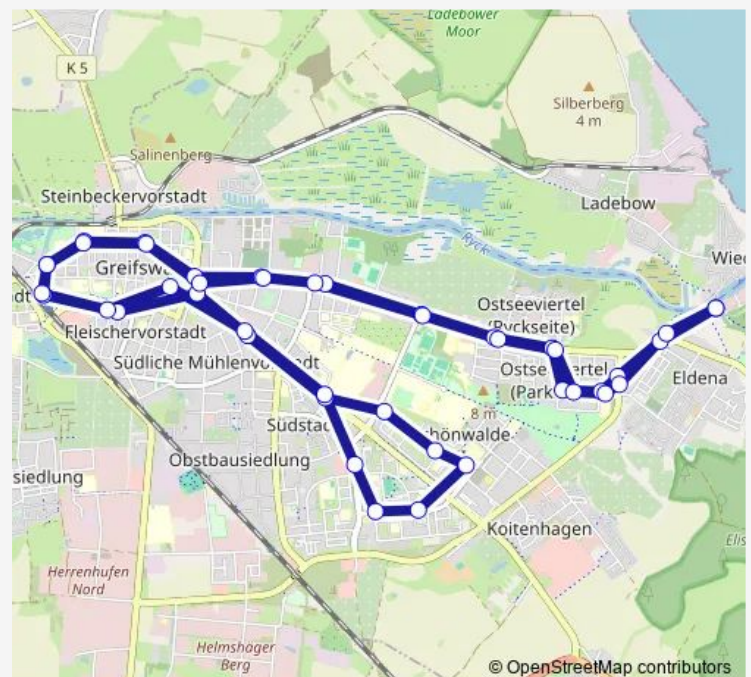

Greifswald OEZ Parkseite

Greifswald Ostseeviertel 2

Greifswald Ostseeviertel 1

Greifswald Volksstadion

Greifswald Am St. Georgsfeld

Greifswald An den Wurthen

Greifswald Hansering

Greifswald Knopfstraße

Greifswald Campus Loefflerstr

Greifswald Tierpark

Greifswald, ZOB (Db)

Greifswald, Bahnhofstraße

Greifswald Am Theater

Greifswald J.-Stelling-Straße

Greifswald, Klinikum

Greifswald, Makarenkostraße

### Route schedule

Greifswald Wieck Brücke — Greifswald Klosterruine P+R

Monday 18:51-22:53

Tuesday 18:51-22:53

Wednesday 18:51-22:53

Thursday 18:51-22:53

Friday 18:51-22:53

Saturday 17:21-23:10

### Route info

Direction: Greifswald Wieck Brücke

Stops: 45

Trip Duration: 1 hour 19 min

Greifswald Schönwalde 2

Greifswald Schönwalde 1

Greifswald, Ärztehaus

Greifswald Lomonossowallee