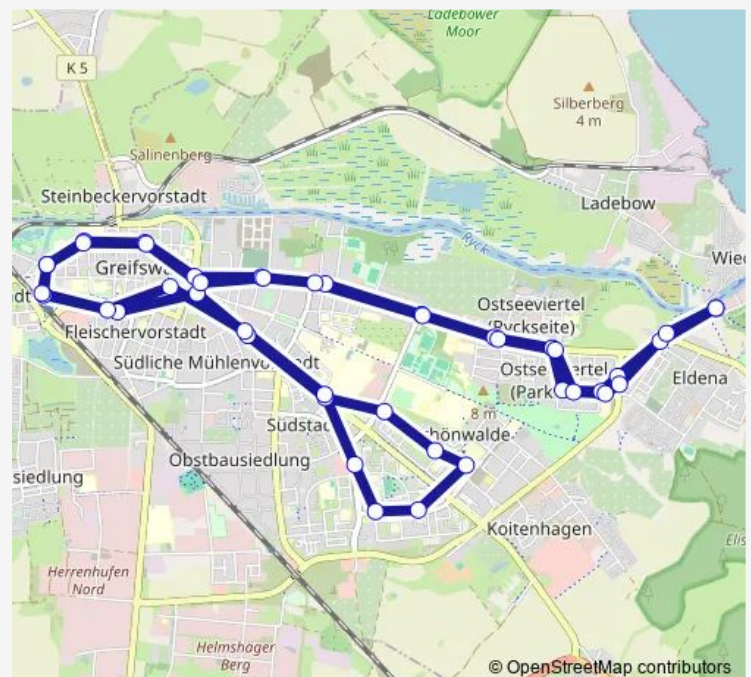

Greifswald Campus Loefflerstr

Greifswald Tierpark

Greifswald, ZOB (Db)

Greifswald, Bahnhofstraße

Greifswald Am Theater

Greifswald J.-Stelling-Straße

Greifswald, Klinikum

Greifswald, Makarenkostraße

Greifswald, Wohnheime

Route schedule

Greifswald Wieck Brücke — Greifswald Wieck Brücke

Monday 04:51-19:21

Tuesday 04:51-19:21

Wednesday 04:51-19:21

Thursday 04:51-19:21

Friday 04:51-19:21

Saturday 05:21-21:51

Sunday 07:21-21:51

Route info

Direction: Greifswald Wieck Brücke

Stops: 44

Trip Duration: 1 hour 19 min

Greifswald Schönwalde 2

Greifswald Schönwalde 1

Greifswald Campus Loefflerstr

Greifswald Knopfstraße

Greifswald Platz der Freiheit

Greifswald An den Wurthen

Greifswald Am St. Georgsfeld

Greifswald Volksstadion

Greifswald Ostseeviertel 1

Greifswald Ostseeviertel 2