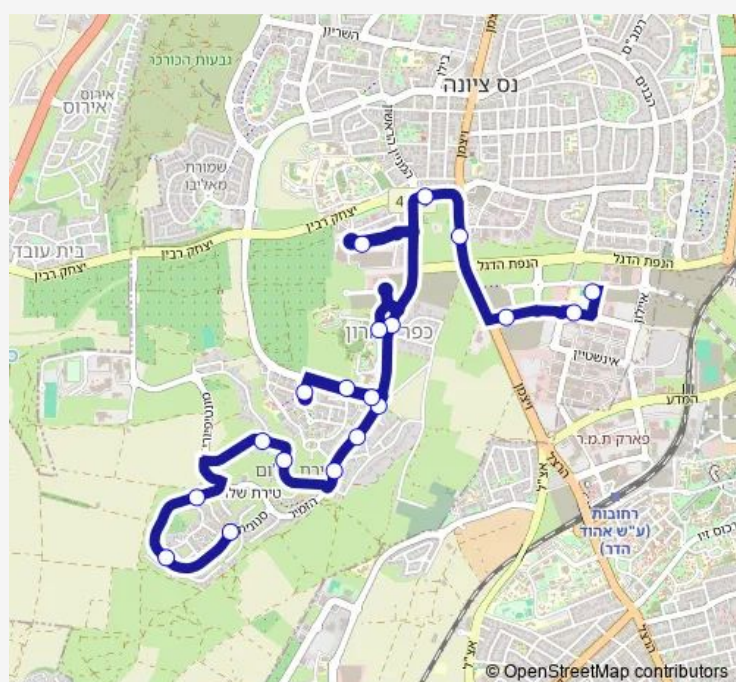

העמק/התאנה

מסעף כפר אהרון

הוסטל נווה רבקה

פאוור סנטר

דרך יצחק רבין/תרמ'ג

וייצמן/החרש

אריאל שרון/חיים ויצמן

אילן רמון/ההדרים

קריית החינוך פארק המדע/רציפים

Route schedule

סנונית/דרור — קריית החינוך פארק המדע/רציפים

Monday	06:00-22:00
Tuesday	06:00-22:00
Wednesday	06:00-22:00
Thursday	06:00-22:00
Friday	05:30-14:00
Saturday	—
Sunday	06:00-22:00

Route info

Direction: סנונית/דרור

Stops: 19

Trip Duration: 0 hour 21 min

2 — סנונית/דרור-נס ציונה<->קריית החינוך פארק המדע/רציפים-נס ציונה-1#

2 Bus time schedules and route maps are available in an offline PDF at busmaps.com. Use the busmaps.com website to see live bus times, train schedule or subway schedule, and step-by-step directions for all public transit in Ramla