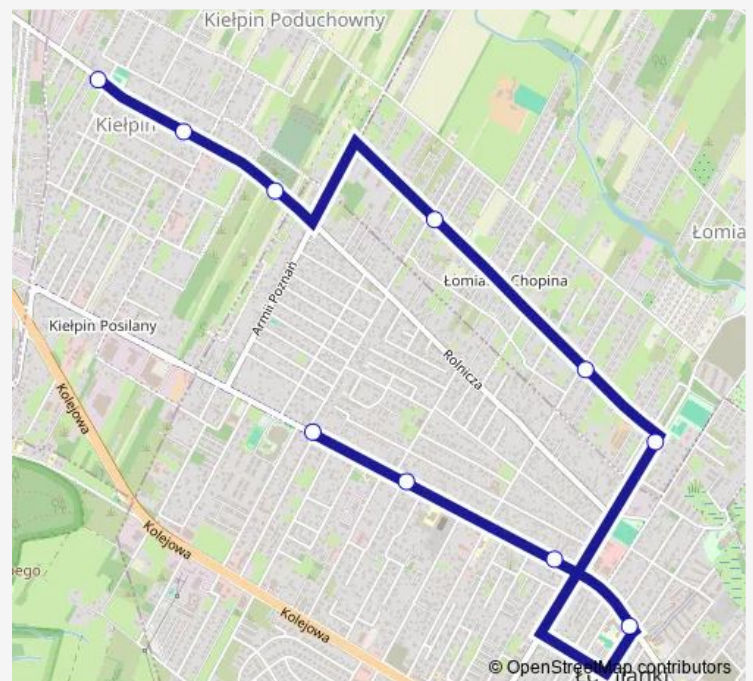

Direction

Łominaki Icds 01 — Kielpin 02

10 stops

[Open route schedule](#)

Łominaki Icds 01

Łomianki Kościół 01

Łomianki - Centrum 01

Łomianki - Szkoła 01

Łomianki Aleja Chopina 02

Łomianki Dolne 01

Łomianki Szymanowskiego 02

Łomianki Paderewskiego 02

Kielpin - Cmentarz 02

Kielpin 02

Route schedule

Łominaki Icds 01 — Kielpin 02

Monday 08:40-16:41

Tuesday 08:40-16:41

Wednesday 08:40-16:41

Thursday 08:40-16:41

Friday 08:40-16:41

Saturday —

Sunday —

Route info

Direction: Łominaki Icds 01

Stops: 10

Trip Duration: 0 hour 23 min

2 — Icds — Kielpin

Direction

Kielpin KMŁ 01 — Łomianki Icds 02

10 stops

[Open route schedule](#)