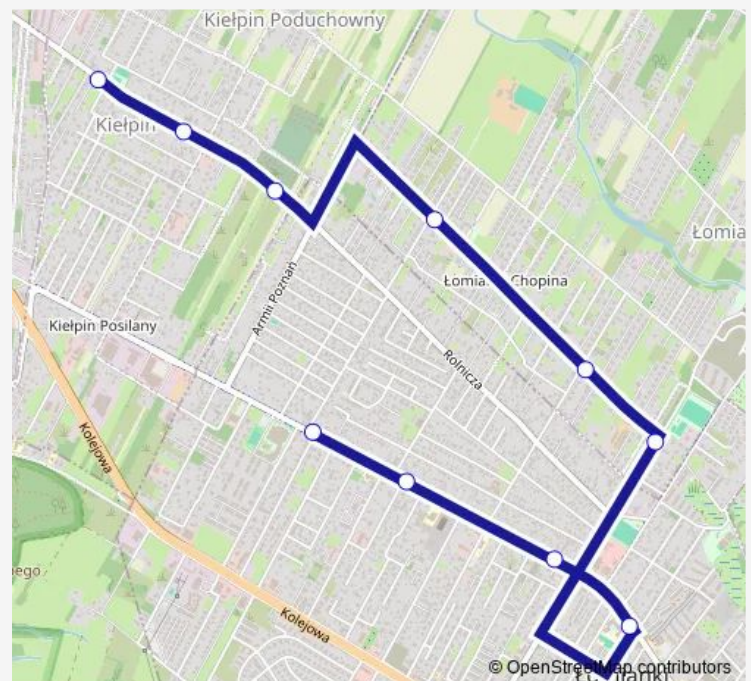

Bus 2 Icds — Kielpin

[Go to website](#)

Direction

Łominaki Icds 01 — Kielpin 02

10 stops

[Open route schedule](#)

Łominaki Icds 01

Łomianki Kościół 01

Łomianki - Centrum 01

Łomianki - Szkoła 01

Łomianki Aleja Chopina 02

Łomianki Dolne 01

Łomianki Szymanowskiego 02

Łomianki Paderewskiego 02

Kielpin - Cmentarz 02

Kielpin 02

Route schedule

Łominaki Icds 01 — Kielpin 02

Monday 08:40-16:41

Tuesday 08:40-16:41

Wednesday 08:40-16:41

Thursday 08:40-16:41

Friday 08:40-16:41

Saturday —

Sunday —

Route info

Direction: Łominaki Icds 01

Stops: 10

Trip Duration: 0 hour 23 min

2 — Icds — Kielpin

Direction

Kielpin KMŁ 01 — Łomianki Icds 02