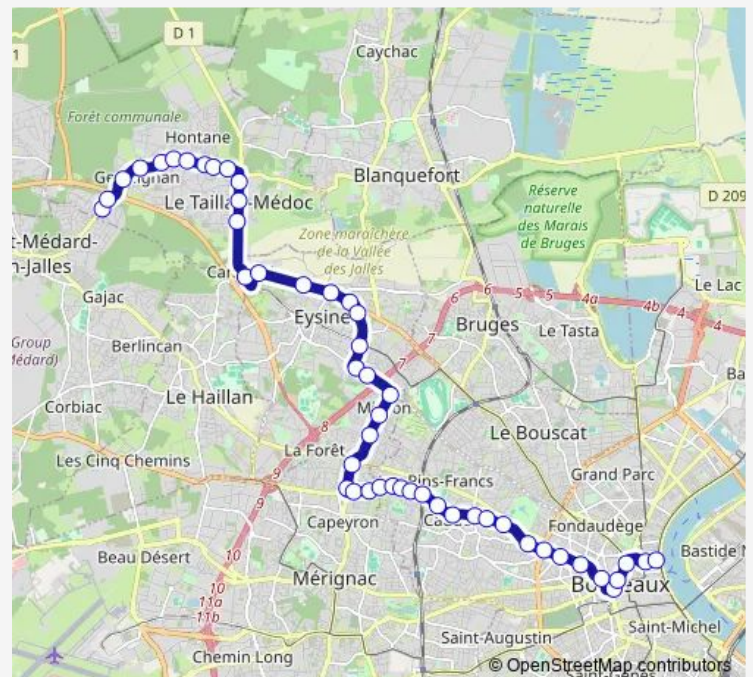

Henri Barbusse

Route schedule

Quinconces — La Boétie

Monday 12:07-20:15

Tuesday 12:07-20:15

Wednesday 12:07-20:15

Thursday 12:07-20:15

Friday 12:07-20:15

Saturday 12:07-20:15

Sunday 12:07-20:15

Route info

Direction: Quinconces

Stops: 52

Trip Duration: 1 hour 12 min

Libération

Le Grand Louis

8 Mai 1945

Place Florale

Avenue du Taillan

Le Derby

19 Mars 1962

Picot

Pompe au Breteil

Gasteboy

Eysines Bourg

De Serres

Europe

Cantinolle

Pexotto

Mairie du Taillan Médoc

La Pargaud

Avenue de la Boétie (vers Cimetière du Taillan)