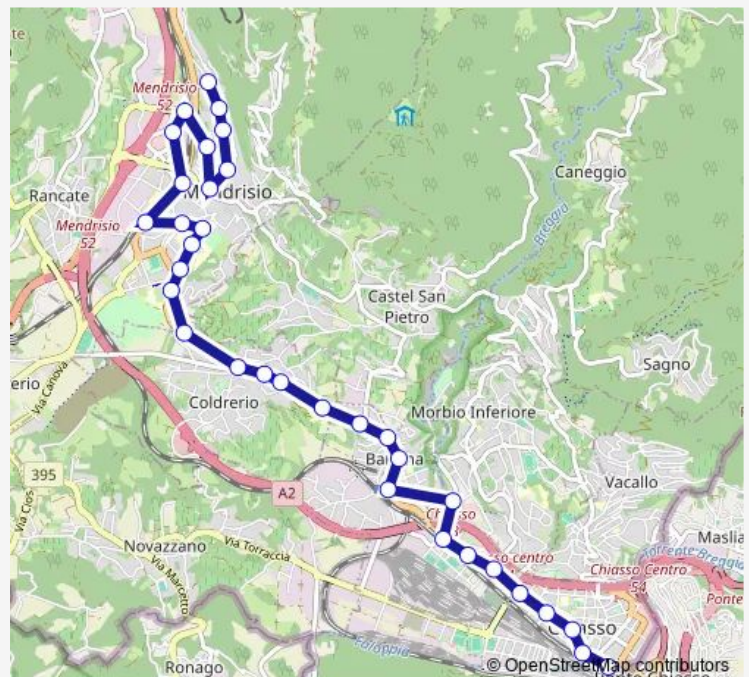

Saturday —

Sunday 05:41

Route info

Direction: Balerna, Rimessa Amsa

Stops: 28

Trip Duration: 0 hour 30 min

Mendrisio, S. Martino

Mendrisio, Cimitero

Mendrisio, Autosilo

Mendrisio, S. Giovanni

Mendrisio, Cantine Delizie

Mendrisio, Morgana

Mendrisio, Cantine di Sotto

Direction

Chiasso, Stazione — Mendrisio, Cantine di Sotto

33 stops

[Open route schedule](#)

Chiasso, Stazione

Chiasso, Via Motta

Chiasso, Municipio

Chiasso, Rampa

Chiasso, Boffalora

Balerna, Rimessa Amsa

Balerna, Pontegana