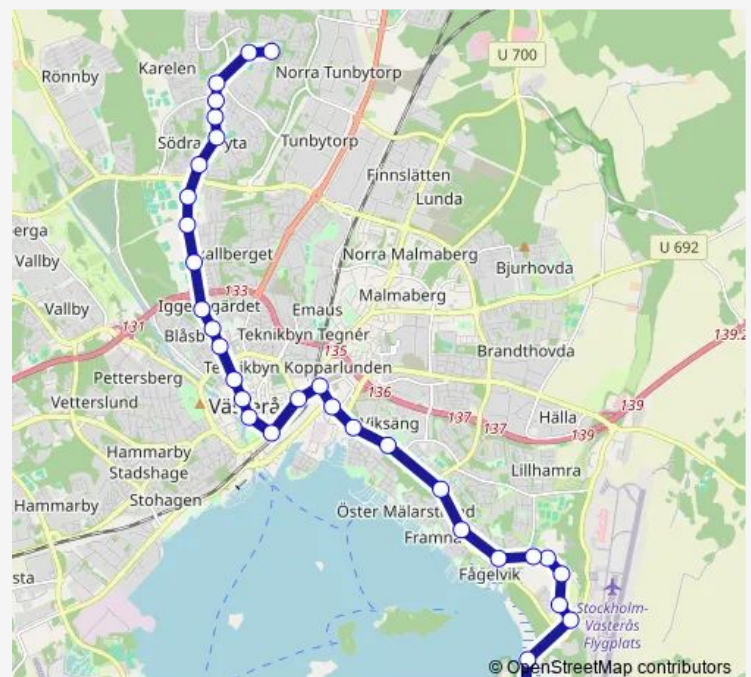

Kungsängsgatan

Pilgatan

Östra Ringvägen

Västerås Centralstation

Västerås Centrum Stora Gatan

Smedjegatan

Rudbecksgatan

Universitetet

### Route schedule

Björnögården Västerås — Västerås Norra Gryta

Monday 04:38-23:26

Tuesday 04:38-23:26

Wednesday 04:38-23:26

Thursday 04:38-23:26

Friday 00:06-23:26

Saturday 00:06-23:26

### Route info

Direction: Björnögården Västerås

Stops: 32

Trip Duration: 0 hour 45 min

Sångargatan

Västerås Rocklunda Södra

Rocklunda N

Apalby