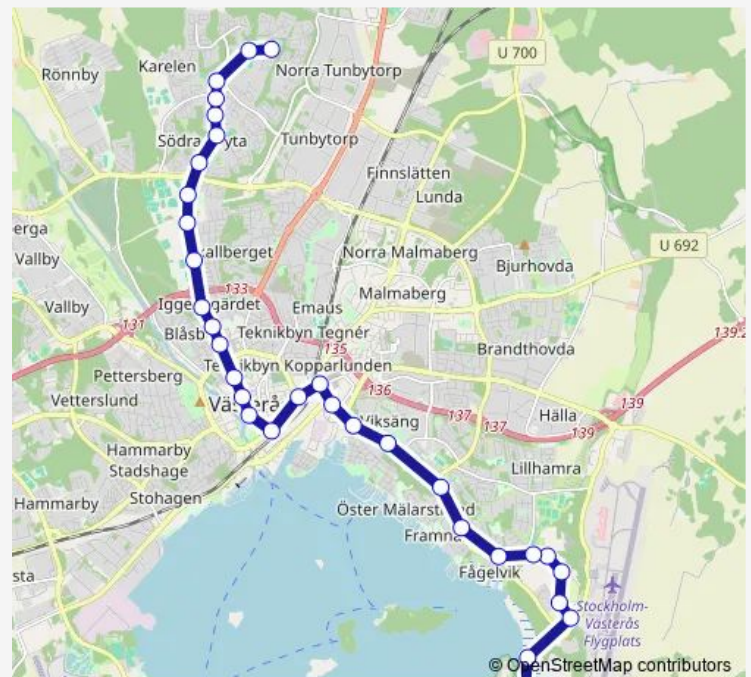

Mälarparksvägen

Kraftverket

Kungsängsgatan

Pilgatan

Östra Ringvägen

Västerås Centralstation

Västerås Centrum Stora Gatan

Smedjegatan

Rudbecksgatan

Universitetet

Arosvallen

Route schedule

Björnögården Västerås — Västerås Norra Gryta

Monday 04:38-23:26

Tuesday 04:38-23:26

Wednesday 04:38-23:26

Thursday 04:38-23:26

Friday 00:06-23:26

Saturday 00:06-23:26

Sunday 00:06-23:26

Route info

Direction: Björnögården Västerås

Stops: 32

Trip Duration: 0 hour 42 min

Västerås Rocklunda Södra

Sångargatan

Arosvallen

Universitetet

Rudbecksgatan

Smedjegatan

Västerås Centrum Stora Gatan

Västerås Centralstation