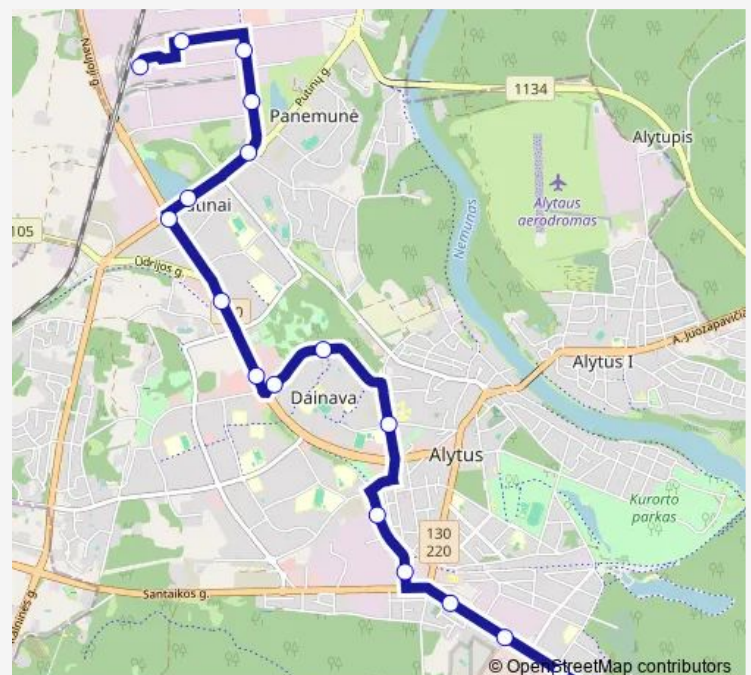

Friday 05:18-17:33

Saturday 05:19-17:33

Sunday —

Route info

Direction: AB „Dainava“

Stops: 18

Trip Duration: 0 hour 24 min

Direction

AB „Dainava“ — Autobusų stotis

13 stops

[Open route schedule](#)

AB „Dainava“

Daugų g.

Daugų g.

Mašinių gamykla Astra

Kepyklos g.

Lankava

Rūtų g.

Dzūkijos mokykla

Jaunimo parkas

Poliklinika

Putinai

Kalniškės g.

Autobusų stotis

Thursday 04:58-18:07

Friday 04:58-18:07

Saturday 05:00-18:07

Sunday —

Route info

Direction: Medicininės reabilitacijos ir sporto centras

Stops: 18

Trip Duration: 0 hour 26 min