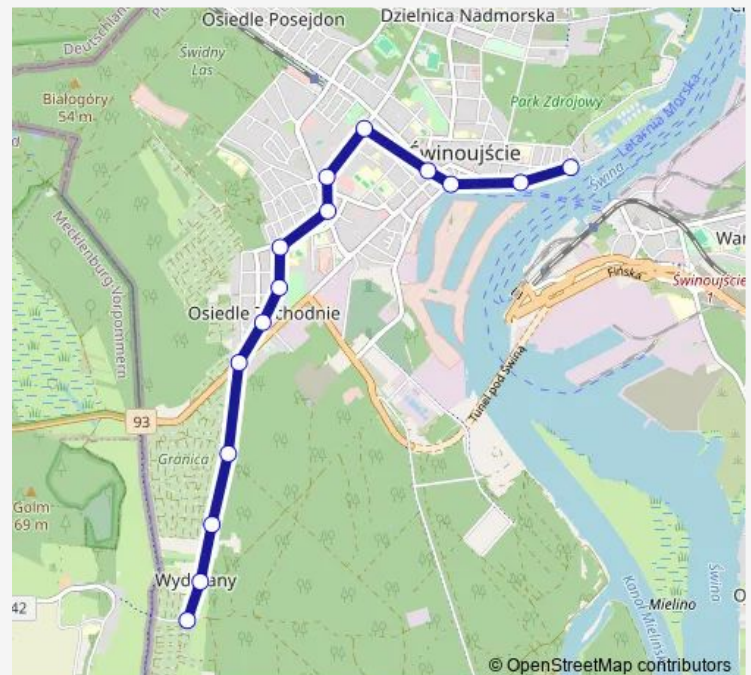

Markiewicza - poczta

Markiewicza / Szkolna

11 Listopada / Szkolna

Matejki / 11 Listopada

Matejki / Konstytucji 3 Maja

Plac Kościelny

Port

Prom

Saturday 09:10-16:06

Sunday 09:10-16:06

Route info

Direction: Grunwaldzka - pętla

Stops: 13

Trip Duration: 0 hour 18 min

Direction

Wydrzany — Kapitanat Portu

15 stops

[Open route schedule](#)

Wydrzany

Wydrzany n/ż

Krzywa - Leśniczówka

Krzywa - Ogrody

Osiedle Krzywa

Osiedle Zachodnie

Saturday 07:12-20:13

Sunday 07:12-20:13

Route info

Direction: Kapitanat Portu

Stops: 15

Trip Duration: 0 hour 20 min

Direction

Kapitanat Portu — Zajezdnia