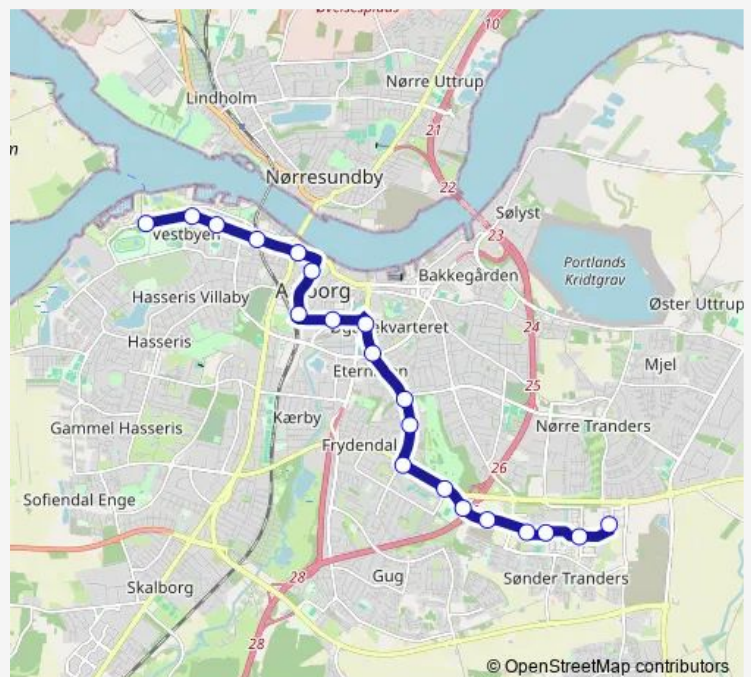

Direction

Aalborg Universitetshospital (Hospitalsbyen) — Væddeløbsbanen (Skydebanevej / Aalborg)

22 stops

[Open route schedule](#)

- Aalborg Universitetshospital (Hospitalsbyen)
- Servicehuset (Hospitalsbyen / Aalborg)
- Selma Lagerlöfs Vej (Bertil Ohlins Vej / Aalborg)
- AAU Fr. Bajers Vej (Bertil Ohlins Vej / Aalborg)
- AAU Fibigerstræde (Bertil Ohlins Vej / Aalborg)
- Pontoppidanstræde (Bertil Ohlins Vej / Aalborg)
- Gigantium (Bertil Ohlins Vej / Aalborg)
- Pendlerpladsen (Bertil Ohlins Vej / Aalborg)
- Scoresbysundvej (Universitetsboulevarden/Aalborg)
- Grønlands Torv (Universitetsboulevarden / Aalborg)
- Danalien (Sohngårdsholmsvej / Aalborg)
- Sohngårdsholmsparken (Sohngårdsholmsvej / Aalborg)
- Eternitten (Bornholmsgade / Aalborg)
- Karolinelund (Bornholmsgade / Aalborg)
- Jyllandsgade (Aalborg Kommune)
- Aalborg St. (Område A / John F. Kennedys Plads)
- Nytorv (Østeraagade / Aalborg)
- Jomfru Ane Gade (Borgergade / Aalborg)
- Aalborg Vestby St. (Kastetvej / Aalborg Vestby St)
- Haraldslund (Kastetvej / Aalborg)
- Vestre Fjordvej (Kastetvej / Aalborg)

Route schedule

Aalborg Universitetshospital (Hospitalsbyen) — Væddeløbsbanen (Skydebanevej / Aalborg)

Monday	05:58-22:33
Tuesday	05:58-22:33
Wednesday	05:58-22:33
Thursday	05:58-22:33
Friday	05:58-22:33
Saturday	06:33-22:33
Sunday	06:33-22:33

Route info

Direction: Aalborg Universitetshospital (Hospitalsbyen)

Stops: 22

Trip Duration: 0 hour 32 min

Direction

AAU Busterminal (Sigrid Undsetsvej / Aalborg) — Væddeløbsbanen (Skydebanevej / Aalborg)

20 stops

[Open route schedule](#)

AAU Busterminal (Sigrid Undsetsvej / Aalborg)

AAU Fr. Bajers Vej (Bertil Ohlins Vej / Aalborg)

AAU Fibigerstræde (Bertil Ohlins Vej / Aalborg)

Pontoppidanstræde (Bertil Ohlins Vej / Aalborg)