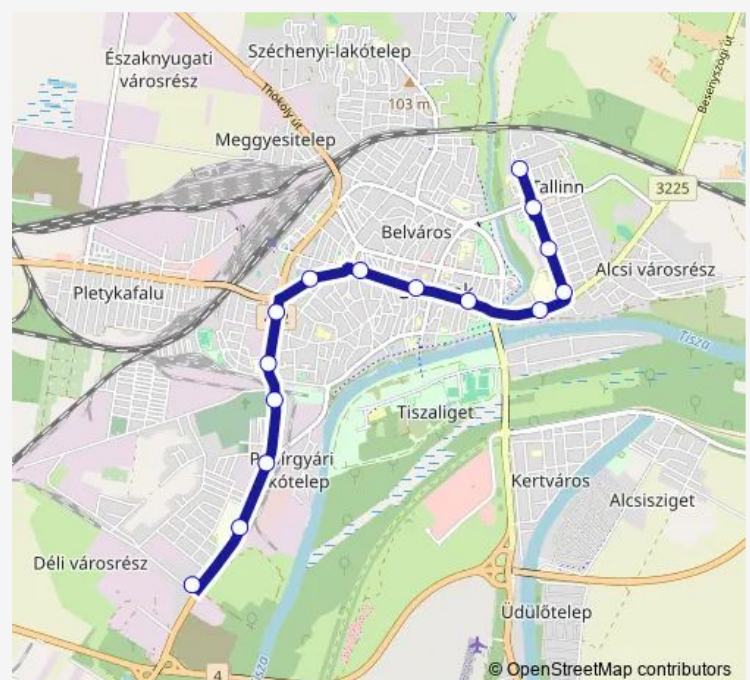

Kormányhivatal

Szolnok, MÁV Kórház

Szolnok, Verseghy út, MÁV kórház

Szolnok, Szegfű utca

Szolnok, Liliom utca

Szolnok, Tallinn városrész

Route schedule

Szolnok, cukorgyári lakótelep — Szolnok, Tallinn városrész

Monday 05:35-18:20

Tuesday 05:35-18:20

Wednesday 05:35-18:20

Thursday 05:35-18:20

Friday 05:35-18:20

Saturday 05:35-18:20

Sunday 05:35-18:20

Route info

Direction: Szolnok, cukorgyári lakótelep

Stops: 15

Trip Duration: 0 hour 24 min

Direction

Szolnok, Tallinn városrész — Szolnok, cukorgyári lakótelep

15 stops

[Open route schedule](#)

Szolnok, Tallinn városrész

Monday 05:07-22:10

Tuesday 05:07-22:10

Wednesday 05:07-22:10

Thursday 05:07-22:10

Friday 05:07-22:10

Saturday 05:07-22:10

Sunday 05:07-22:10

Route info