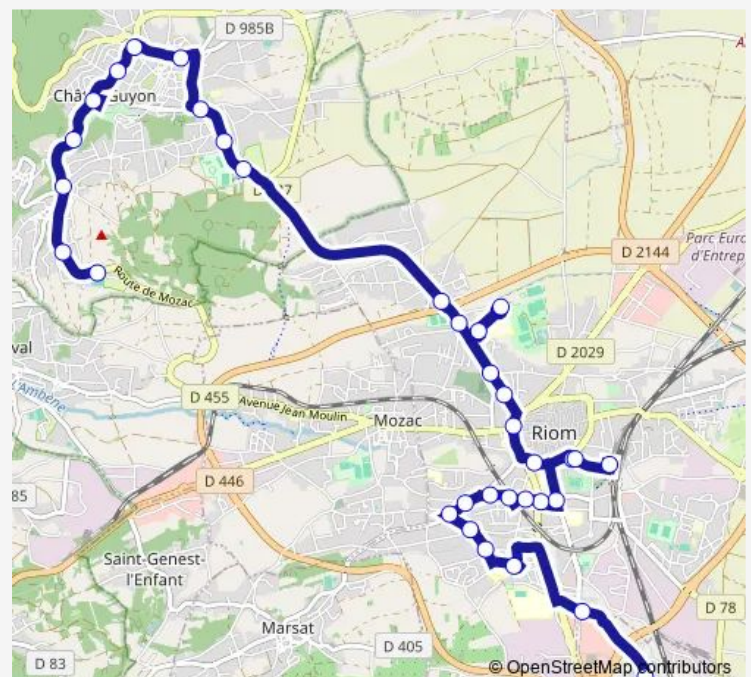

Saturday 06:42-19:12

Sunday —

Route info

Direction: La Croze

Stops: 36

Trip Duration: 0 hour 44 min

Desaix

Lycée Virlogeux

Collège Mendès France

Riom Sud

Mairie de Ménérol

Route de St-Beauzire

Les Roses

Direction

Les Roses — La Croze

35 stops

Friday 06:29-18:59

Saturday 06:29-18:59

Sunday —

Route info

Direction: Les Roses

Stops: 35

Trip Duration: 0 hour 47 min

Vouée