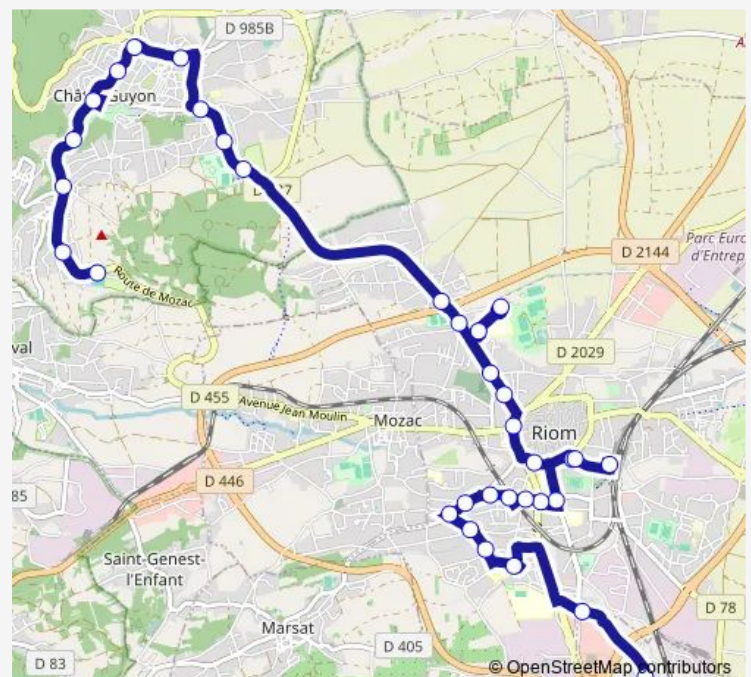

Saturday 06:42-19:12

Sunday —

Route info

Direction: La Croze

Stops: 36

Trip Duration: 0 hour 44 min

Desaix

Lycée Virlogeux

Collège Mendès France

Riom Sud

Mairie de Ménérol

Route de St-Beauzire

Les Roses

Direction

Les Roses — La Croze

35 stops

Friday 06:29-18:59

Saturday 06:29-18:59

Sunday —

Route info

Direction: Les Roses

Stops: 35

Trip Duration: 0 hour 47 min

Vouée