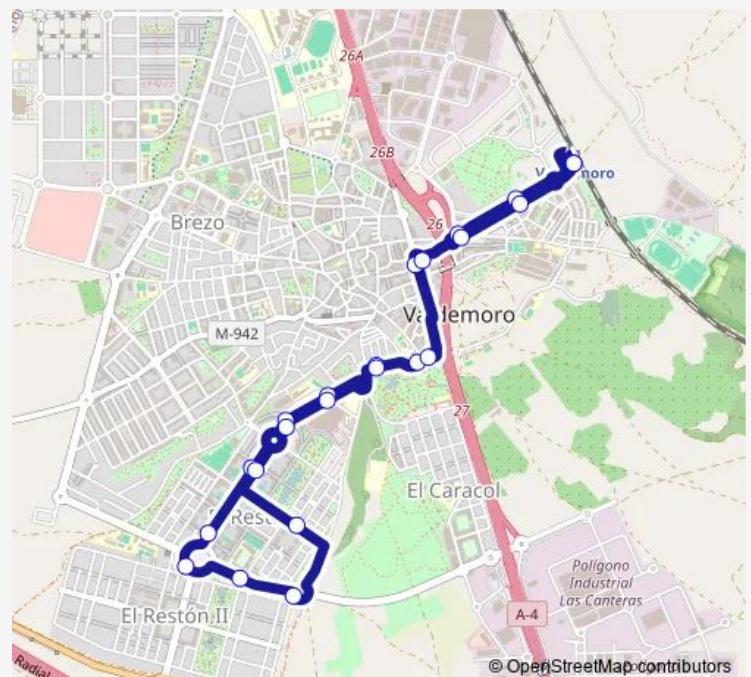

Bus 2 Estación Ffcc-EL Restón

[Go to website](#)

Direction

PºESTACIÓN-EST.VALDEMORO —
PºESTACIÓN-EST.VALDEMORO

23 stops

[Open route schedule](#)

- PºESTACIÓN-EST.VALDEMORO
- PºESTACIÓN-TENERIFE
- PºESTACIÓN-ALBERIZA
- AV.ANDALUCÍA-FEDERICO MARÍN
- PºENRIQUE TIERNO GALVÁN-COLEGIO
- PºE.TIERNO GALVÁN-PARQUE TIERNO GALVÁN
- AV.MAR MEDITERRÁNEO-CENTRO COMERCIAL
- AV.MAR MEDITERRÁNEO-CIBELES
- AV.MAR MEDITERRÁNEO-VENUS
- AV.MAR MEDITERRÁNEO-MINERVA
- GTA.SIRENAS-AV.MAR MEDITERRÁNEO
- AV.MAR ADRIÁTICO-COLEGIO
- GTA.POZO SAN PEDRO-PºJUNCAREJO
- APOLO-JÚPITER
- AV.MAR MEDITERRÁNEO-AFRODITA
- AV.MAR MEDITERRÁNEO-OLIMPO
- AV.MAR MEDITERRÁNEO-CENTRO COMERCIAL
- PºE.TIERNO GALVÁN-PARQUE TIERNO GALVÁN
- PºENRIQUE TIERNO GALVÁN-COLEGIO
- AV.ANDALUCÍA-PºDE LA ESTACIÓN
- PºESTACIÓN-ALBERIZA

Route schedule

PºESTACIÓN-EST.VALDEMORO —
PºESTACIÓN-EST.VALDEMORO

Monday	03:15-22:30
Tuesday	03:15-22:30
Wednesday	03:15-22:30
Thursday	03:15-22:30
Friday	03:15-22:30
Saturday	04:30-21:30
Sunday	05:30-21:30

Route info

Direction: PºESTACIÓN-EST.VALDEMORO

Stops: 23

Trip Duration: 0 hour 23 min

2 — Estación Ffcc-EL Restón

PºESTACIÓN-IBIZA

PºESTACIÓN-EST.VALDEMORO

2 Bus time schedules and route maps are available in an offline PDF at busmaps.com. Use the busmaps.com website to see live bus times, train schedule or subway schedule, and step-by-step directions for all public transit in Valdemoro