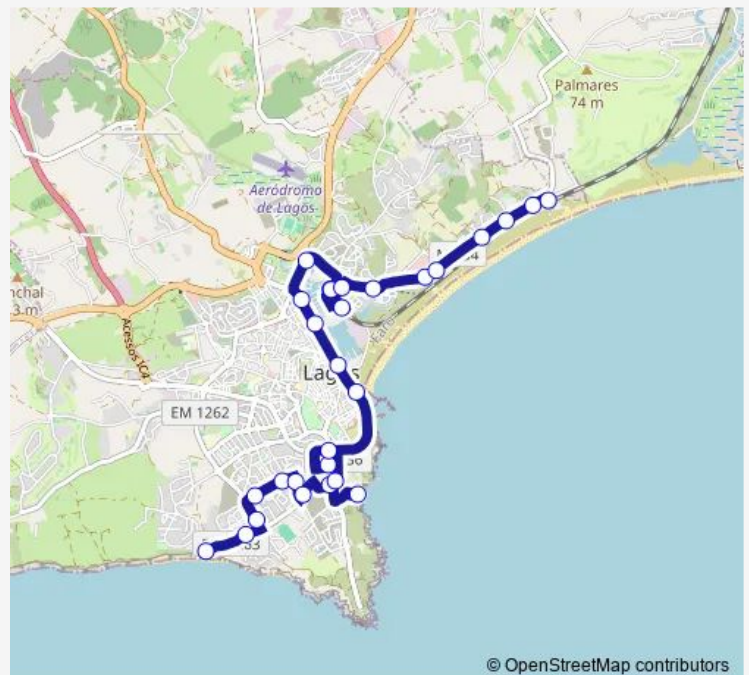

### Direction

Forte da Meia Praia — Terminal Rodoviário

10 stops

[Open route schedule](#)

Forte da Meia Praia

Meia Praia - Eb1

Hotéis

Urbanização Baía de Cristal

Bairro 1º de Maio

Vila Galé

Jardim das Dunas

Sítio da Ponte

Rot. D. João Ii

Terminal Rodoviário

### Route schedule

Forte da Meia Praia — Terminal Rodoviário

Monday 19:30

Tuesday 19:30

Wednesday 19:30

Thursday 19:30

Friday 19:30

Saturday 10:10-19:10

### Route info

Direction: Forte da Meia Praia

Stops: 10

Trip Duration: 0 hour 9 min

© OpenStreetMap contributors