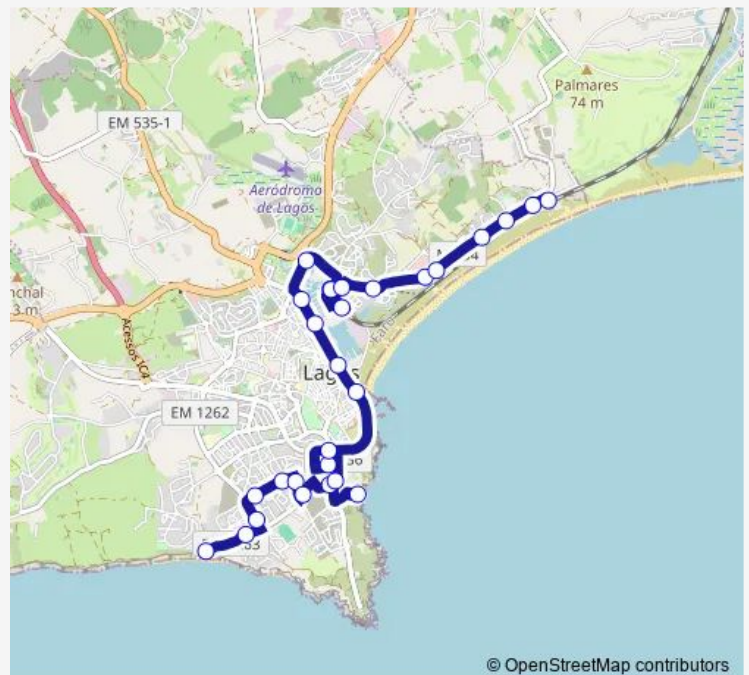

Bairro 1º de Maio

Vila Galé

Jardim das Dunas

Sítio da Ponte

Rot. D. João Ii

Terminal Rodoviário

### Route schedule

Forte da Meia Praia — Terminal Rodoviário

Monday	19:30
Tuesday	19:30
Wednesday	19:30
Thursday	19:30
Friday	19:30
Saturday	10:10-19:10
Sunday	10:10-19:10

### Route info

Direction: Forte da Meia Praia

Stops: 10

Trip Duration: 0 hour 9 min

## Direction

Forte da Meia Praia — ES Gil Eanes

11 stops

[Open route schedule](#)

Forte da Meia Praia

Meia Praia - Eb1

Hotéis

Urbanização Baía de Cristal