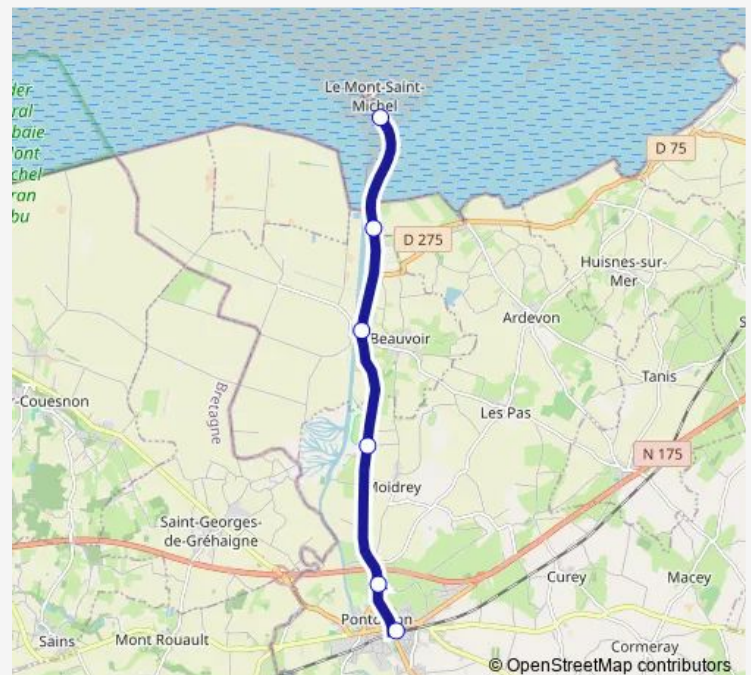

Bus 2 Gare Sncf / Mont Saint-Michel[Go to website](#)**Direction**

Gare Sncf — Le Mont Saint-Michel

6 stops

[Open route schedule](#)

Gare Sncf

Pont Tranchée

Centre équestre

Grève

Friday —

Saturday —

Sunday 11:55-18:35

Route info

Direction: Gare Sncf

Stops: 6

Trip Duration: 0 hour 25 min

2 — Gare Sncf / Mont Saint-Michel

Direction

Le Mont Saint-Michel — Gare Sncf

6 stops

[Open route schedule](#)

Le Mont Saint-Michel

Route du Mont

Grève

Centre équestre