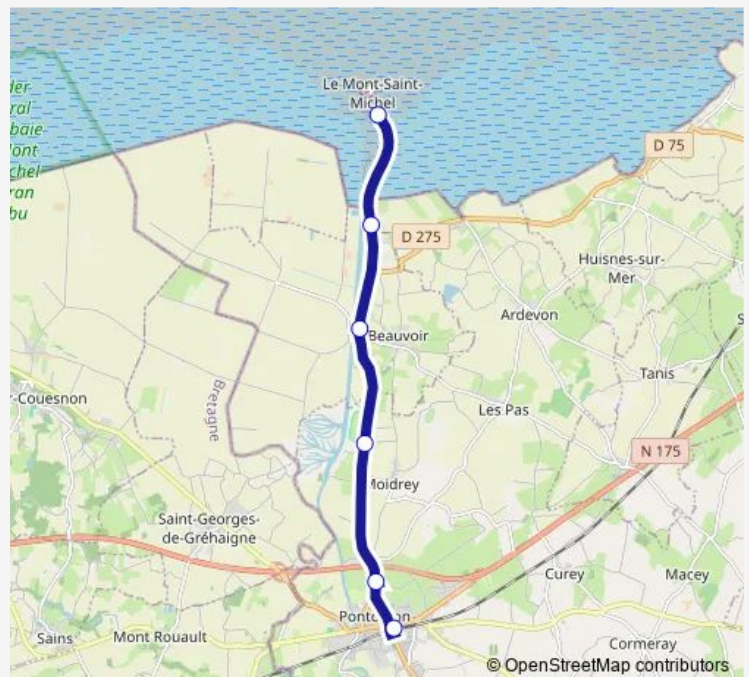

Bus 2 Gare Sncf / Le Mont Saint-Michel[Go to website](#)**Direction**

Gare Sncf — Le Mont Saint-Michel

6 stops

[Open route schedule](#)

Gare Sncf

Pont Tranchée

Centre équestre

Grève

Friday 09:00-19:10

Saturday 11:00-18:40

Sunday 12:00-18:40

Route info

Direction: Gare Sncf

Stops: 6

Trip Duration: 0 hour 27 min

Direction

Le Mont Saint-Michel — Gare Sncf

6 stops

[Open route schedule](#)

Le Mont Saint-Michel

Route du Mont

Grève

Centre équestre

Pont Tranchée