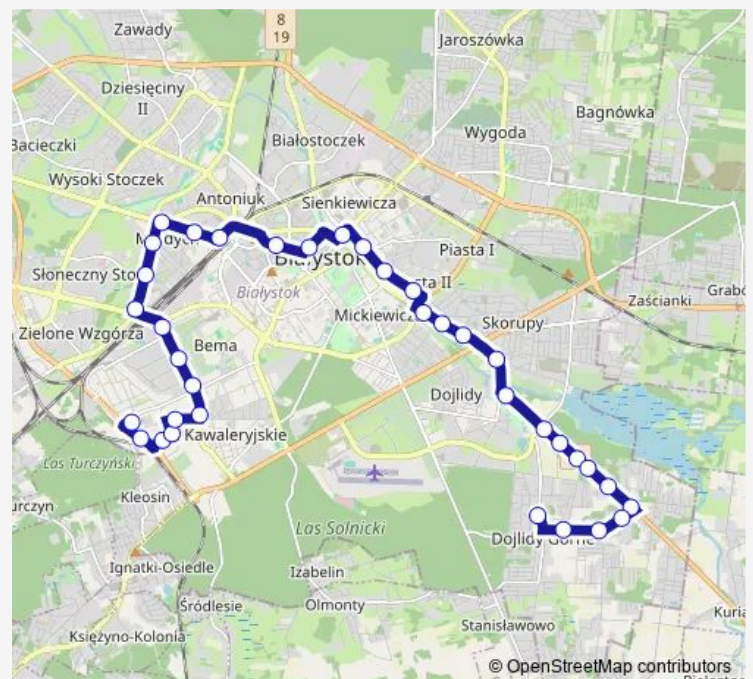

—

Thursday

—

Friday

—

Saturday

22:08

Sunday

04:39-22:16

Route info

Direction: Transportowa/Pętla(495)

Stops: 26

Trip Duration: 0 hour 40 min

Branickiego/Miłosza(063)

Branickiego/Geodetów(064)

Branickiego/Nowowarszawska(065)