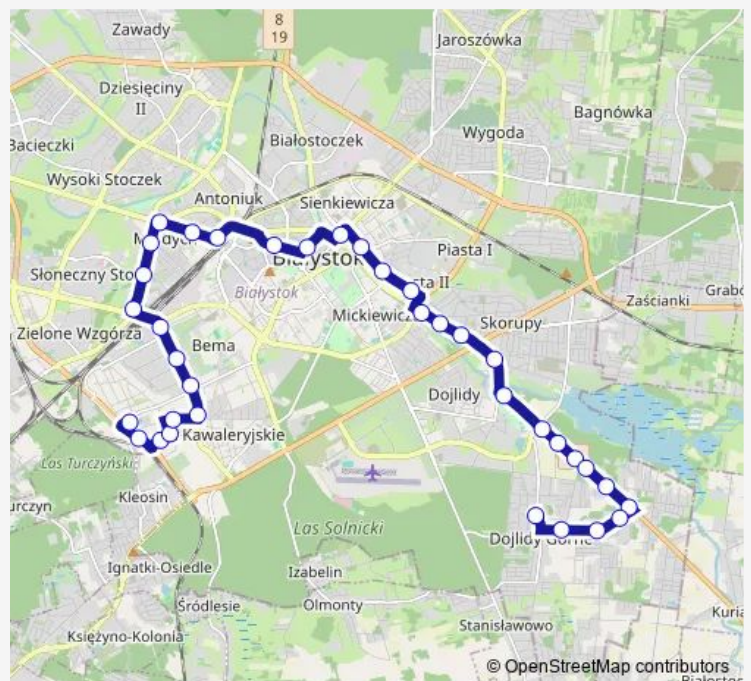

Saturday 22:08

Sunday 04:39-22:16

Route info

Direction: Transportowa/Pętla(495)

Stops: 26

Trip Duration: 0 hour 40 min

Branickiego/Miłosza(063)

Branickiego/Geodetów(064)

Branickiego/Nowowarszawska(065)

Dojlidy Fabryczne/Dojnowska(091)

Dojlidy Fabryczne/Suchowolca(095)

Direction

Transportowa/Pętla(495) — Dojlidy Górne/Pętla(701)

36 stops

[Open route schedule](#)

Transportowa/Pętla(495)