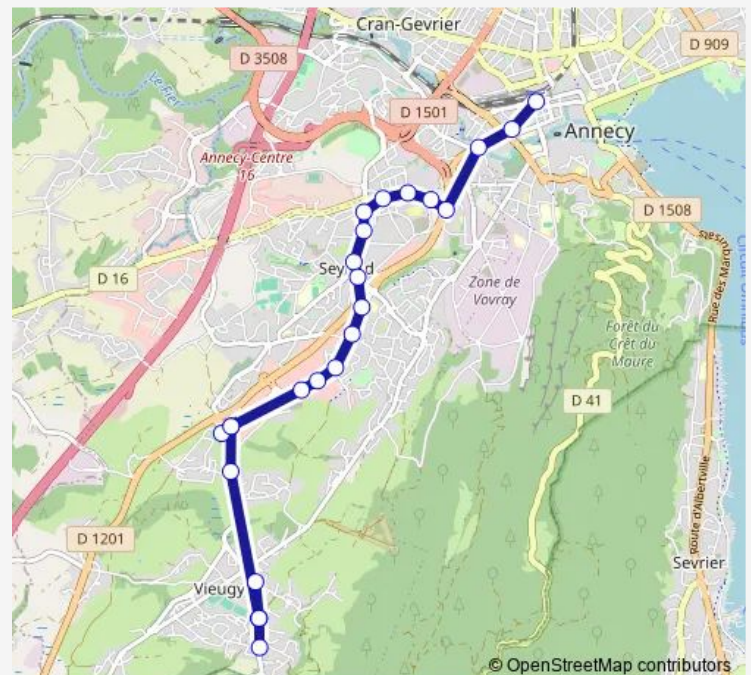

Thursday 05:42

Friday 05:42

Saturday —

Sunday —

Route info

Direction: Anancy, Gare Quai Nord

Stops: 25

Trip Duration: 0 hour 22 min

■ 2 — B 2

BusMaps

Seynod, Rioz Busson

Seynod, Vieugy

Seynod, L'Eau Vive

Seynod, Vieugy

Direction

Annecy, Gare Quai Nord — Seynod, Vieugy

25 stops

[Open route schedule](#)

Annecy, Gare Quai Nord

Annecy-le-Vieux, Alery Banque

Cran-Gevrier, Pont Neuf

Seynod, Barral

Seynod, Taillee

Seynod, Camarines