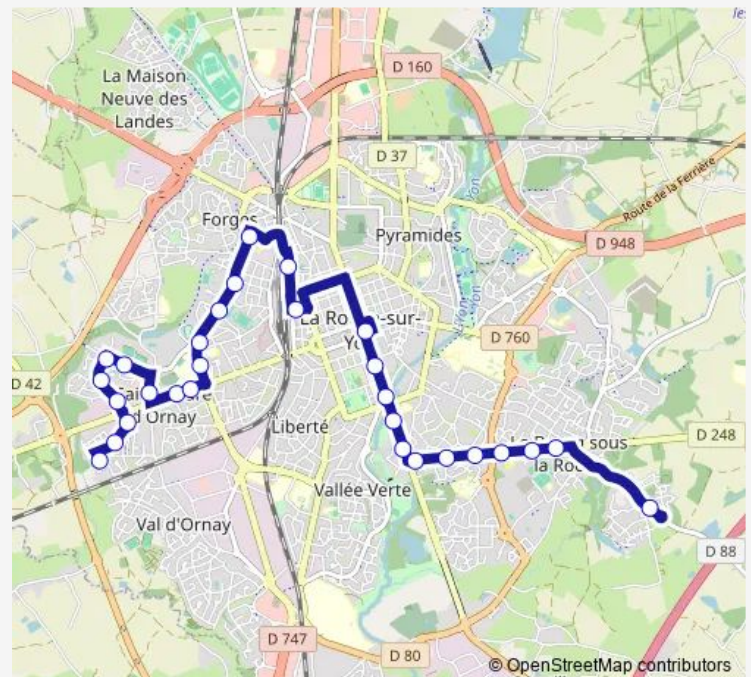

Préfecture

Rousseau

Pont Boileau

Route schedule

Val d'Amboise — Marronnière

Monday 06:25-20:12

Tuesday 06:25-20:12

Wednesday 06:25-20:12

Thursday 06:25-20:12

Friday 06:25-20:12

Saturday 07:22-20:12

Sunday —

Route info

Direction: Val d'Amboise

Stops: 29

Trip Duration: 0 hour 34 min

Marronnière

Direction

Marronnière — Val d'Amboise

30 stops

[Open route schedule](#)

Marronnière

Mairie du Bourg

Renoir