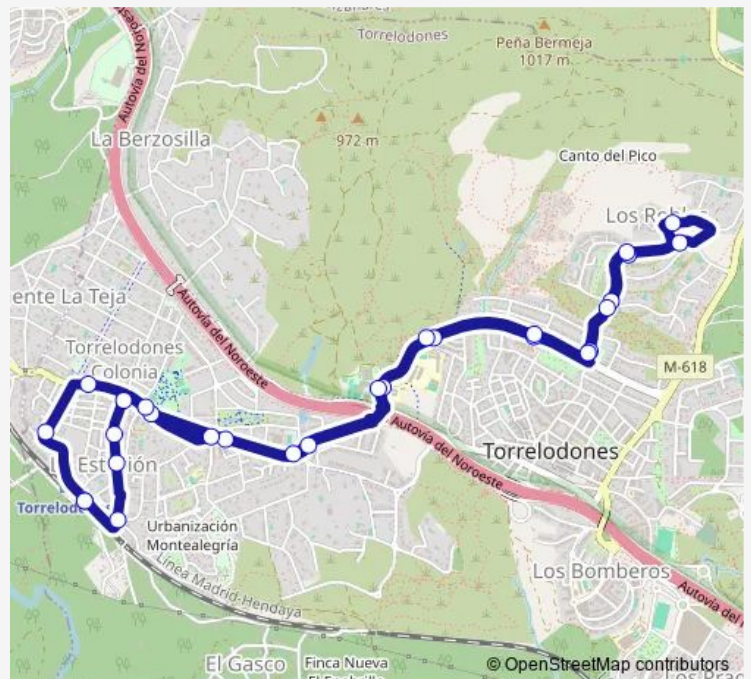

**Direction**

Dr.Mingo Alsina-Est.Torrelodones — Dr.Mingo Alsina-Est.Torrelodones

28 stops

[Open route schedule](#)

- Dr.Mingo Alsina-Est.Torrelodones
- Av.Torrelodones-Herrador
- Javier G<sup>a</sup>de Leaniz-María Victoria
- Javier G<sup>a</sup>de Leaniz-Escuela DE Idiomas
- Javier G<sup>a</sup>de Leaniz-Jesusa Lara
- Jesusa Lara-Parque Pradogrande
- Av.Torrelodones-Guardia Civil
- Av.Torrelodones-Urb.Las Marías
- Av.Dehesa-Polideportivo
- Av.Dehesa-Instituto
- Av.Dehesa-Centro DE Salud
- MAR Rojo-Av.Dehesa
- Av.Robles-Urb.Monte LOS Ángeles
- Av.Robles-Cedro
- AV. Robles-Centro Geriátrico
- Álamo-Residencia
- Av.Robles-Cedro
- Av.Robles-Urb.Monte LOS Ángeles
- MAR Rojo-Av.Dehesa
- Av.Dehesa-Centro DE Salud
- Av.Dehesa-Instituto

Route schedule

Dr.Mingo Alsina-Est.Torrelodones — Dr.Mingo Alsina-Est.Torrelodones

Monday	04:50-21:45
Tuesday	04:50-21:45
Wednesday	04:50-21:45
Thursday	04:50-21:45
Friday	04:50-21:45
Saturday	04:50-21:45
Sunday	04:50-21:45

Route info

Direction: Dr.Mingo Alsina-Est.Torrelodones

Stops: 28

Trip Duration: 0 hour 20 min

2 — Ffcc-Avenida Dehesa-LOS Robles

Pza.José M<sup>a</sup>unceta-Polideportivo

Av.Torrelodones-Urb.Las Marías

Av.Torrelodones-Guardia Civil

The schedule is provided in the local timezone. Times with "(+1)" indicate departures on the next day.

PDF file created on 2025-01-16

2024 BusMaps.com - All Rights Reserved