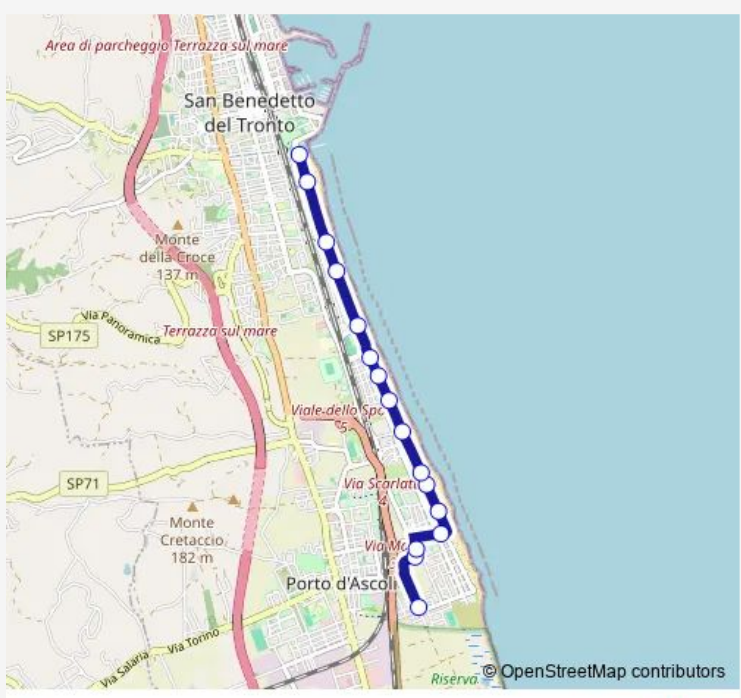

**Bus 2 Sentina-Rotonda Porto D'Ascoli-Fermata 3 (Bozzoni)**

[Go to website](#)

**Direction**  
 Circ. Sentina-V. Cacciatore — F.Ta 3 Lung.Trieste Bacio Onda

16 stops

[Open route schedule](#)

- Circ. Sentina-V. Cacciatore
- V.Buglione S. Elementare
- VIA Colleoni Edicola
- V.Mare Rotonda
- S. Benedetto DEL TR.-F.Ta 15 Lung. Rinas
- S.Benedetto DEL TR-F.Ta 14 Lung. Rinas.
- S.Benedetto DEL TR.-F.Ta 13 Lung.Rinas.R
- Ferm. 12 H. Excelsior
- S.Benedetto DEL TR-F.Ta 11lung.Scipioni
- S.Benedetto DEL TR.-F.Ta 10 Lung. Scipio
- F.Ta 9 Lung.Scipioni H.Galileo
- F.Ta 8 Lung.Chalet Promenade
- F.Ta 6 Lung. Chalet Bussola
- F.Ta 5 Lung. Chalet Concetta
- F.Ta 4 Lungom. Chalet Medusa
- F.Ta 3 Lung.Trieste Bacio Onda

**Route schedule**  
 Circ. Sentina-V. Cacciatore — F.Ta 3 Lung.Trieste Bacio Onda

|           |       |
|-----------|-------|
| Monday    | 20:37 |
| Tuesday   | —     |
| Wednesday | —     |
| Thursday  | —     |
| Friday    | —     |
| Saturday  | —     |
| Sunday    | 20:37 |

**Route info**  
 Direction: Circ. Sentina-V. Cacciatore  
 Stops: 16  
 Trip Duration: 0 hour 18 min

2 Bus time schedules and route maps are available in an offline PDF at [busmaps.com](https://busmaps.com). Use the [busmaps.com](https://busmaps.com) website to see live bus times, train schedule or subway schedule, and step-by-step directions for all public transit in San Benedetto del Tronto