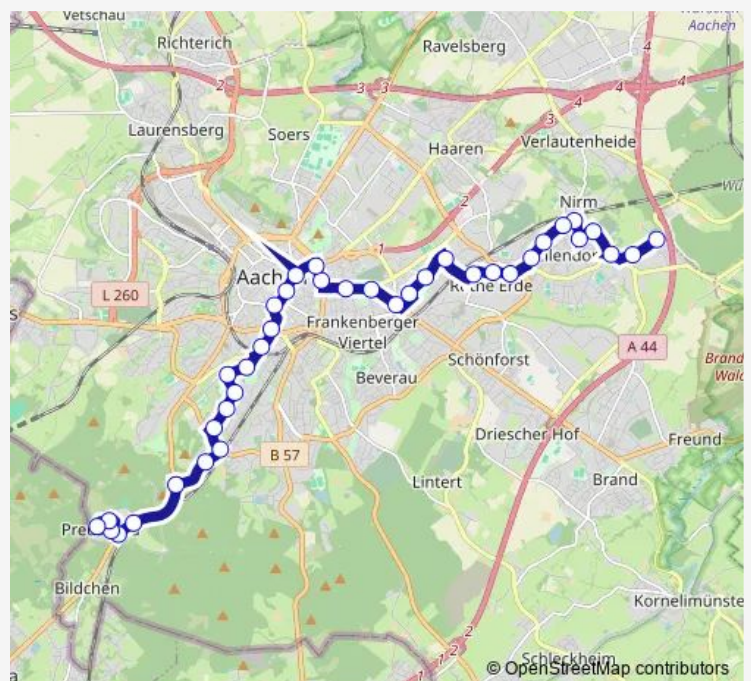

### Direction

Aachen, Eilendorf Schubertstraße — Aachen, Preuswald

38 stops

[Open route schedule](#)

- Aachen, Eilendorf Schubertstraße
- Aachen, Eilendorf Apolloniaweg
- Aachen, Eilendorf Markt
- Aachen, Eilendorf Hahnweg
- Aachen, Eilendorf Stollenweg
- Aachen, Eilendorf Hansmannstraße (Eilendorf Bahnhof)
- Aachen, Eilendorf Stapperstraße
- Aachen, Eilendorf Kaiserstraße
- Aachen, Eilendorf Josefstraße
- Aachen, Fringsgraben
- Aachen, Barbarakirche
- Aachen, Continental
- Aachen, Am Rott
- Aachen, Geschwister-Scholl-Gymnasium
- Aachen, Kennedypark
- Aachen, Elsassstraße
- Aachen, Josefskirche (Justizzentrum)
- Aachen, Scheibenstraße
- Aachen, Kaiserplatz
- Aachen, Hansemannplatz
- Aachen, Bushof

### Route schedule

Aachen, Eilendorf Schubertstraße — Aachen, Preuswald

|           |                           |
|-----------|---------------------------|
| Monday    | 04:31-23:45               |
| Tuesday   | 04:31-23:45               |
| Wednesday | 04:31-23:45               |
| Thursday  | 04:31-23:45               |
| Friday    | 04:31-00:45 <sup>+1</sup> |
| Saturday  | 05:50-00:45 <sup>+1</sup> |
| Sunday    | 06:31-00:45 <sup>+1</sup> |

### Route info

Direction: Aachen, Eilendorf Schubertstraße

Stops: 38

Trip Duration: 0 hour 51 min

2 — Preuswald - Ronheide - Aachen Bushof - Eilendorf

Aachen, Eisenbrunnen

Aachen, Alter Posthof

Aachen, Misereor

Aachen, Waldschenke

Aachen, Unterer Backertsweg (Maria im Tann)

Aachen, Entenpfuhler Weg

Aachen, Reimser Straße

Aachen, Walhorner Straße

Aachen, Preuswald