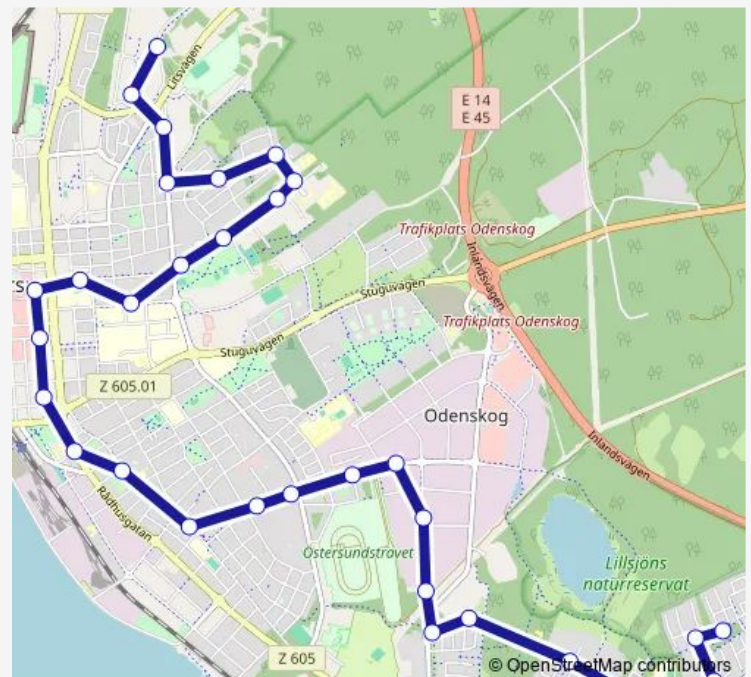

Thursday 05:46-23:08

Friday 05:35-23:48

Saturday 00:28-23:48

Sunday 00:28-23:48

Route info

Direction: Östersund Arenavägen

Stops: 32

Trip Duration: 0 hour 36 min

Montörvägen

Återvinningen

Hästpassagen

Nålvägen

Stickvägen

Ärtvägen

Vickervägen

Östersund Lillsjökolan

Brushanevägen

Lomvägen

Östersund Dalripevägen

Direction

Östersund Dalripevägen — Östersund Arenavägen

34 stops

[Open route schedule](#)

Östersund Dalripevägen