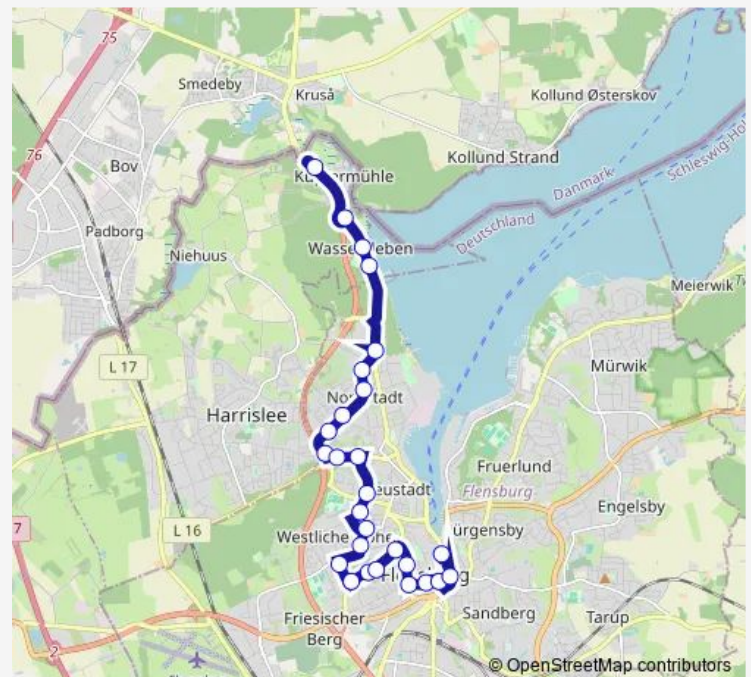

### Direction

Kupfermühle Grenze — Flensburg Zob

27 stops

[Open route schedule](#)

- Kupfermühle Grenze
- Wassersleben Abzw. Kupfermühle
- Wassersleben
- Wassersleben Kurhaus
- Flensburg Am Lachsbach
- Flensburg Sonderburger Straße
- Flensburg Alter Kupfermühlenweg
- Flensburg Wielandweg
- Flensburg Am Katharinenhof
- Flensburg Harrisleer Kreuz
- Flensburg Taubenstraße
- Flensburg Harrisleer Straße
- Flensburg Gustav-Johannsen-Skole
- Flensburg Flurstraße
- Flensburg Nerongsallee
- Flensburg Moltkestraße
- Flensburg Goerdelerstraße
- Flensburg Am Ochsenmarkt
- Flensburg HLA/Wirtschaftsschule
- Flensburg Mühlenfriedhof
- Flensburg Wrangelstraße

### Route schedule

Kupfermühle Grenze — Flensburg Zob

Monday	05:19-23:13
Tuesday	05:19-23:13
Wednesday	05:19-23:13
Thursday	05:19-23:13
Friday	05:19-23:13
Saturday	07:03-23:13
Sunday	08:03-23:13

### Route info

Direction: Kupfermühle Grenze

Stops: 27

Trip Duration: 0 hour 25 min

Flensburg Museumsberg

Flensburg Stuhrsallee

Flensburg Rathaus

Flensburg Südermarkt

## Route info

Direction: Flensburg Zob

Stops: 30

Trip Duration: 0 hour 33 min

Wassersleben Kurhaus

Wassersleben

Wassersleben Abzw. Kupfermühle

Kupfermühle Kiosk