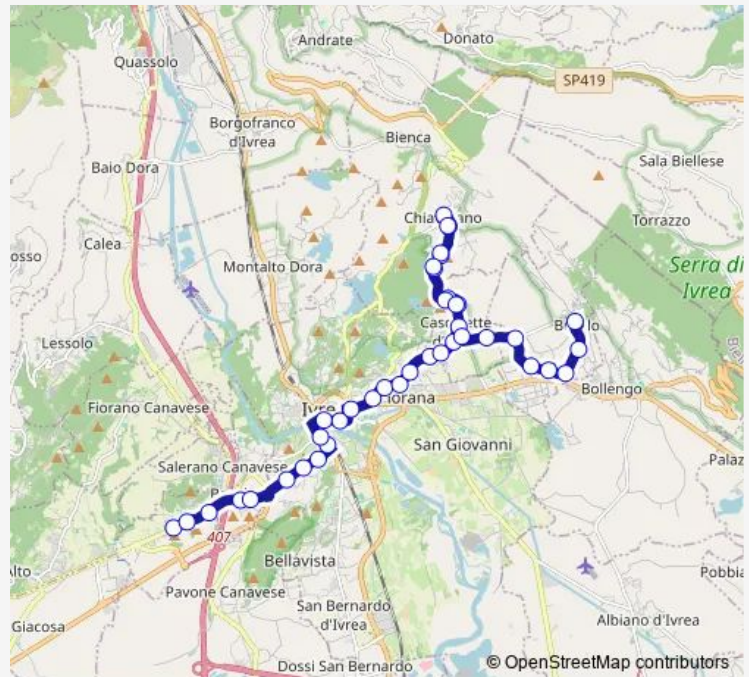

Fermata 21387 - Ivrea (P.za Pistoni/porta Aosta)

Route schedule

Fermata 11510 - Burolo (P.za Olivetti/Capolinea) — Fermata 11420 - Samone (Capolinea)

Monday 06:19-19:50

Tuesday 06:19-19:50

Wednesday 06:19-19:50

Thursday 06:19-19:50

Friday 06:19-19:50

Saturday 06:19-19:50

Sunday 09:00-19:00

Route info

Direction: Fermata 11510 - Burolo (P.za Olivetti/Capolinea)

Stops: 32

Trip Duration: 0 hour 28 min

**2** — Samone - Ivrea - Burolo (Linea 2 2sb)

Fermata 21390 - Ivrea (v. Garibaldi)

Fermata 21393 - Ivrea (C.so Nigra/p.ta Torino)

Fermata 21396 - Ivrea (v. Di Vittorio)

Fermata 21399 - Ivrea (v. Jervis/v. Montenavale)