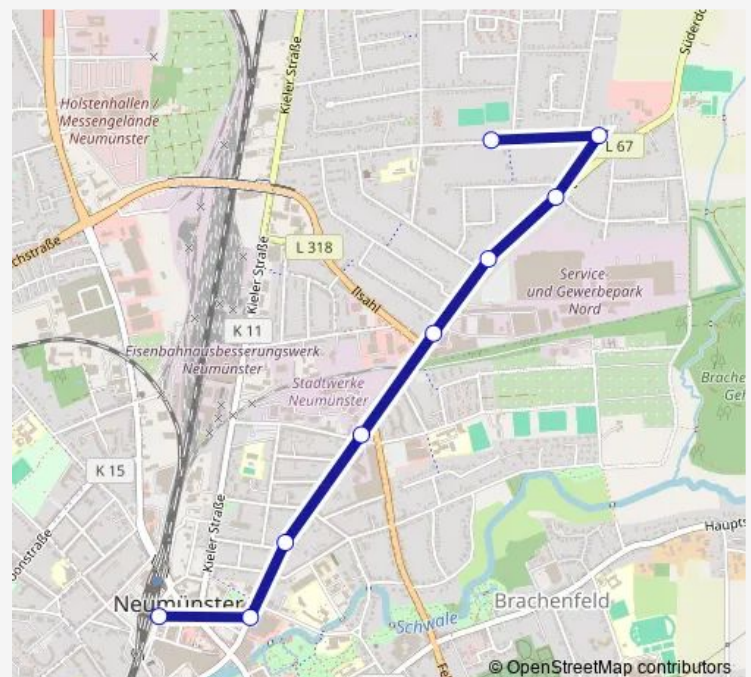

Neumünster Erikaweg

Neumünster Alsenplatz

Neumünster Langjähren

Neumünster Jungmannstraße

Neumünster Ilsahl

Neumünster Bismarckstraße

Neumünster Joachimstraße

Neumünster Parkcenter

### Route schedule

Neumünster Oberjörn — Neumünster ZOB/Bahnhof

Monday —

Tuesday —

Wednesday —

Thursday —

Friday —

Saturday 09:19-18:19

### Route info

Direction: Neumünster Oberjörn

Stops: 22

Trip Duration: 0 hour 23 min