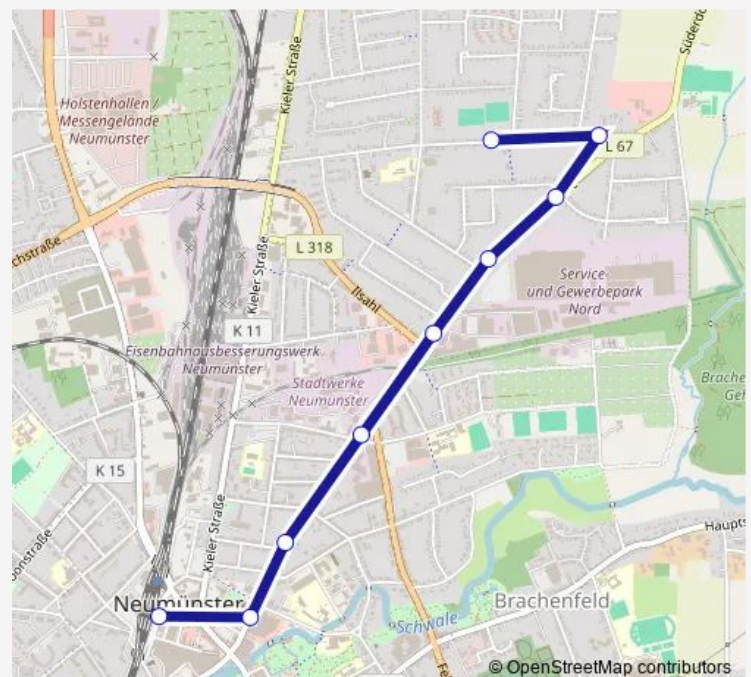

Neumünster Erikaweg

Neumünster Alsenplatz

Neumünster Langjähren

Neumünster Jungmannstraße

Neumünster Ilsahl

Neumünster Bismarckstraße

Neumünster Joachimstraße

Neumünster Parkcenter

Saturday 09:19-18:19

Sunday —

Route info

Direction: Neumünster Oberjörn

Stops: 22

Trip Duration: 0 hour 23 min

Direction

Neumünster ZOB/Bahnhof — Neumünster Schillerstraße

4 stops

[Open route schedule](#)

Neumünster ZOB/Bahnhof

Neumünster Parkcenter

Neumünster Joachimstraße

Neumünster Schillerstraße

Route schedule

Neumünster ZOB/Bahnhof — Neumünster Schillerstraße

Monday 07:32

Tuesday 07:32

Wednesday 07:32

Thursday 07:32

Friday 07:32

Saturday —

Sunday —

Route info