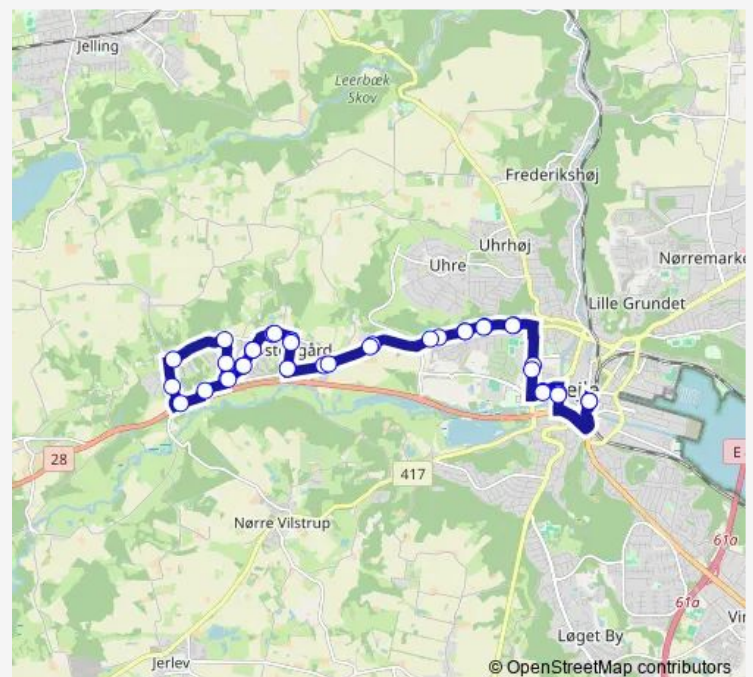

### Direction

Vejle Trafikcenter — Vejle Trafikcenter

38 stops

[Open route schedule](#)

Vejle Trafikcenter

Enghavecentret (Vejle)

Vestre Engvej o. f. Åkæret

Vejle, Boulevarden v Campus

### Route schedule

Vejle Trafikcenter — Vejle Trafikcenter

Monday 05:59-21:59

Tuesday 05:59-21:59

Wednesday 05:59-21:59

Thursday 05:59-21:59

Friday 05:59-21:59

Saturday 07:59-21:59

### Route info

Direction: Vejle Trafikcenter

Stops: 38

Trip Duration: 0 hour 46 min

Præstegårdsvej (Vejle)

Krogagervej v Præstegårdsvej (Vejle)

Krogagervej v Sledeparken (Vejle)

Krogagervej v Skovglimt (Vejle)