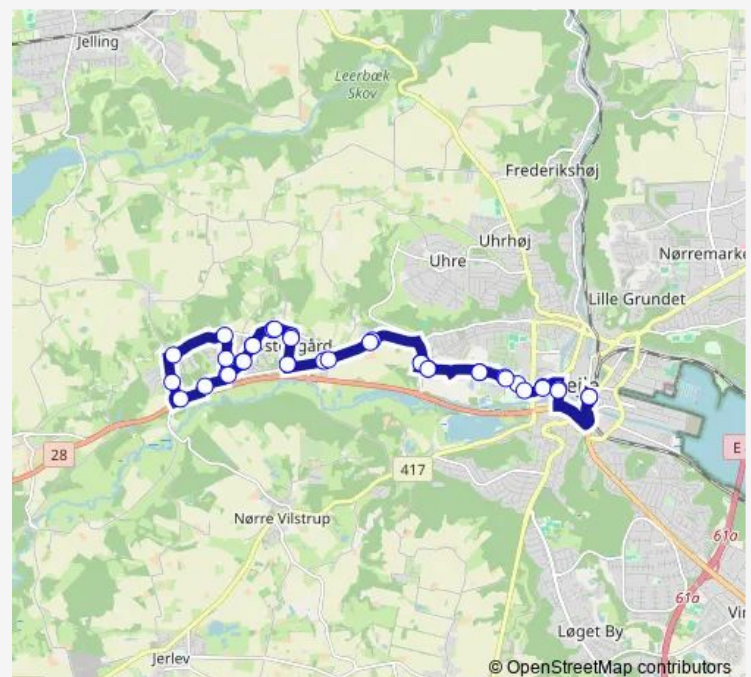

Knabberupvej v Præstegårdsvej (Vejle)

Route schedule

Vejle Trafikcenter — Vejle Trafikcenter

Monday 05:59-21:59

Tuesday 05:59-21:59

Wednesday 05:59-21:59

Thursday 05:59-21:59

Friday 05:59-21:59

Saturday 07:59-21:59

Sunday 08:59-19:59

Route info

Direction: Vejle Trafikcenter

Stops: 38

Trip Duration: 0 hour 53 min

Præstegårdsvej (Vejle)

Krogagervej v Præstegårdsvej (Vejle)

Vardevej v Borgvej (Vejle)

Vardevej v Knudsgade (Vejle)

Vardevej v Olgasvej (Vejle)

Vejle, Boulevarden v Campus

Vestre Engvej o. f. Åkæret

Enghavecentret (Vejle)

Vejle Trafikcenter

Direction

Vejle Trafikcenter — Vejle Trafikcenter

38 stops

[Open route schedule](#)

Vejle Trafikcenter

Enghavecentret (Vejle)

Vestre Engvej o. f. Åkæret

DGI huset og Sundhedshuset (Vejle)

Rosborg Gymnasium og Sundhedshuset (Vejle)