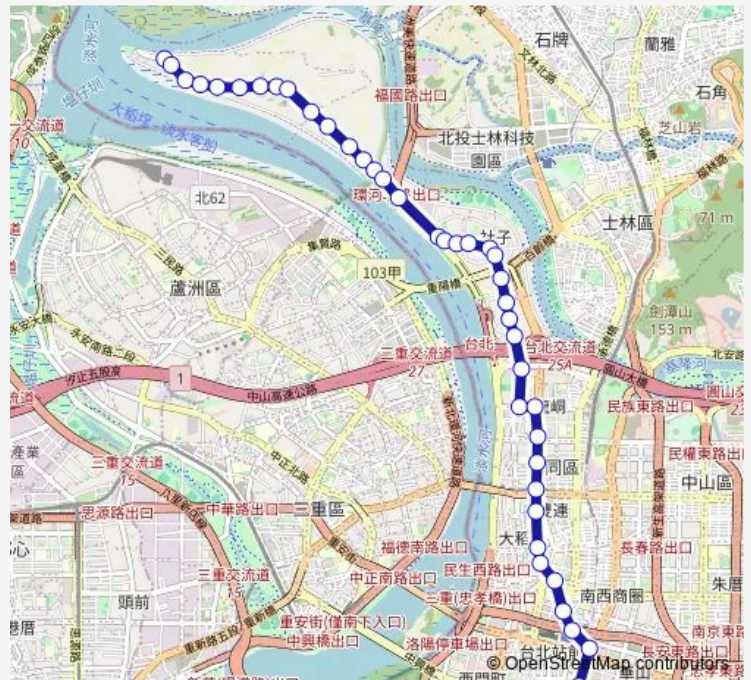

Bus 2 台北海大-臺大醫院

[Go to website](#)

Direction

富洲里 — 臺大醫院

40 stops

[Open route schedule](#)

- 富洲里
- 台北海大
- 浮線
- 富洲里九段
- 威靈廟
- 下溪沙尾
- 建安新村
- 富安國小
- 富洲里八段
- 福安國中
- 臨江園
- 地藏禪寺
- 下竹圍
- 福安區民活動中心
- 福安里
- 普濟堂
- 社子國小二
- 社子國小
- 永倫里(南)
- 社子派出所
- 社子市場二

Route schedule

富洲里 — 臺大醫院

Monday	05:40-23:00
Tuesday	05:40-23:00
Wednesday	05:40-23:00
Thursday	05:40-23:00
Friday	05:40-23:00
Saturday	05:40-23:00
Sunday	05:40-23:00

Route info

Direction: 富洲里

Stops: 40

Trip Duration: 0 hour 52 min

2 — 台北海大-臺大醫院

社子市場

葫蘆寺(葫蘆里)

葫蘆堵市場

海光新村

社子消防分隊

污水處理廠

老師里

酒泉街

民族重慶路口

昌吉重慶路口

捷運大橋頭站

涼州重慶路口

民生重慶路口

朝陽公園(鈕釦街)

圓環(南京)