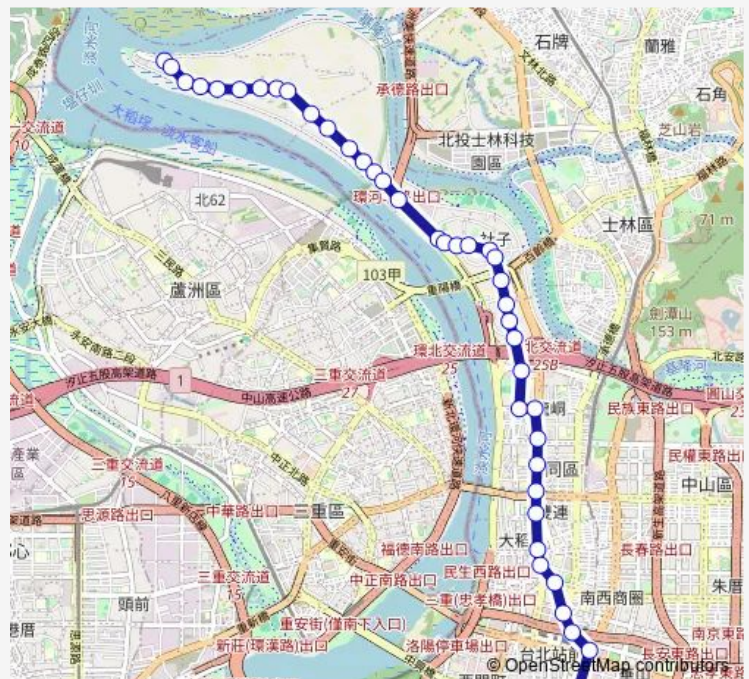

Bus 2 台北海大-臺大醫院

[Go to website](#)

Direction

富洲里 — 臺大醫院

40 stops

[Open route schedule](#)

- 富洲里
- 台北海大
- 浮線
- 富洲里九段
- 威靈廟
- 下溪沙尾
- 建安新村
- 富安國小
- 富洲里八段
- 福安國中
- 臨江園
- 地藏禪寺
- 下竹圍
- 福安區民活動中心
- 福安里
- 普濟堂
- 社子國小二
- 社子國小
- 永倫里(南)
- 社子派出所
- 社子市場二

Route schedule

富洲里 — 臺大醫院

Monday	05:40-23:00
Tuesday	05:40-23:00
Wednesday	05:40-23:00
Thursday	05:40-23:00
Friday	05:40-23:00
Saturday	05:40-23:00
Sunday	05:40-23:00

Route info

Direction: 富洲里

Stops: 40

Trip Duration: 0 hour 32 min

2 — 台北海大-臺大醫院

社子市場

葫蘆寺(葫蘆里)

葫蘆堵市場

海光新村

社子消防分隊

污水處理廠

老師里

酒泉街

民族重慶路口

昌吉重慶路口

捷運大橋頭站

涼州重慶路口

民生重慶路口

朝陽公園(鈕釦街)

圓環(南京)