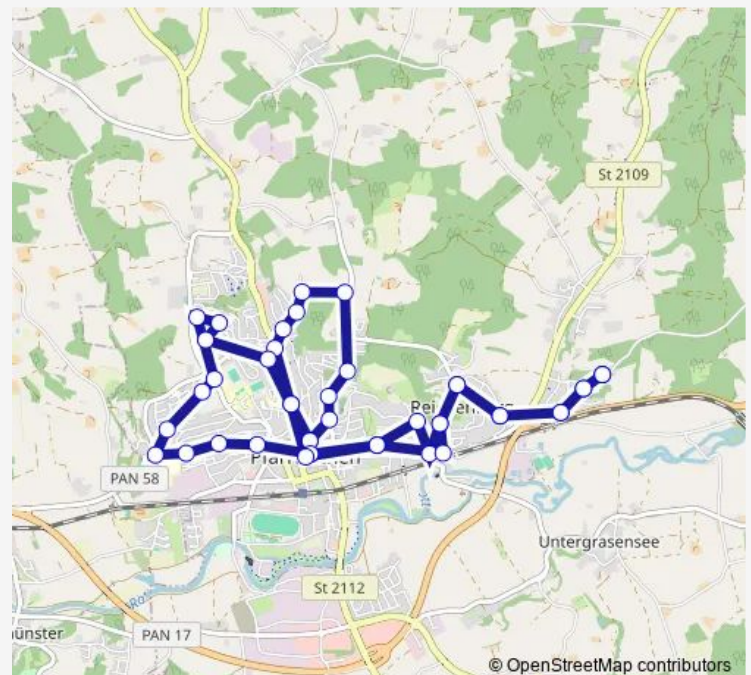

Pfarrkirchen, Caritas-Altenheim

Route schedule

Degernbach, Höhenweg — Degernbach, Höhenweg

Monday 07:00-18:00

Tuesday 07:00-18:00

Wednesday 07:00-18:00

Thursday 07:00-18:00

Friday 07:00-18:00

Saturday 08:00-12:00

Sunday —

Route info

Direction: Degernbach, Höhenweg

Stops: 43

Trip Duration: 0 hour 56 min

Pfarrkirchen, Stadtplatz (Wimmerroß)

Pfarrkirchen, Kolpinghaus

Pfarrkirchen, Lenaustraße

Pfarrkirchen, Galgenberg

Pfarrkirchen, Gambacher Weg

Pfarrkirchen, Kopernikusstraße

Pfarrkirchen, Krankenhaus

Pfarrkirchen, Am Griesberg

Pfarrkirchen, Einmündung Wittelsbacherstr.

Pfarrkirchen, Tassilostraße