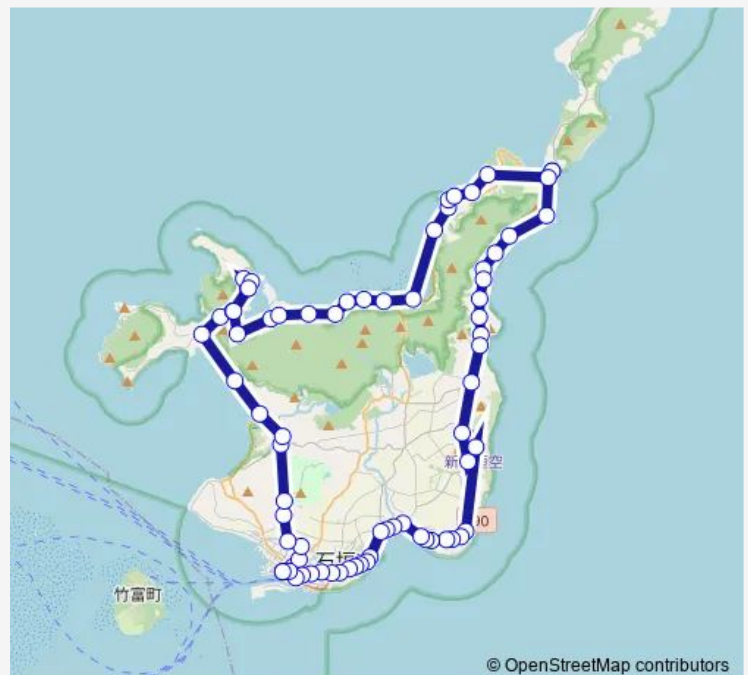

Thursday 15:10-17:35

Friday 15:10-17:35

Saturday 15:10-17:35

Sunday 17:35

Route info

Direction: バスターミナル (出発)

Stops: 75

Trip Duration: 2 hour 39 min

© OpenStreetMap contributors

■ 2 — 西回一周線

BusMaps

吉原 (バスターミナル方面)

山原 (バスターミナル方面)

荒川 (バスターミナル方面)

米原キャンプ場

ヤシ林入口 (バスターミナル方面)