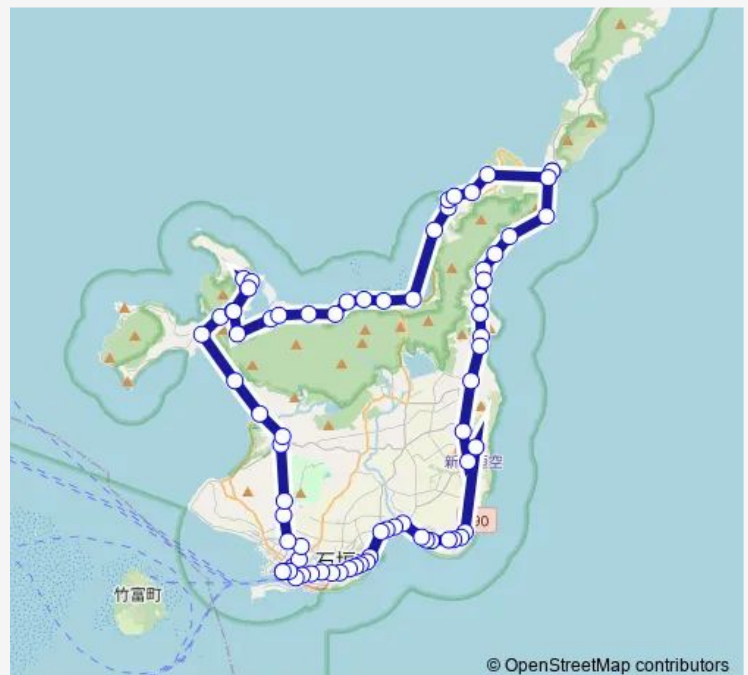

ヨーン (バスターミナル方面)

大嵩 (バスターミナル方面)

仲筋 (バスターミナル方面)

Route schedule

バスターミナル (出発) — バスターミナル (到着)

Monday 15:10-17:35

Tuesday 15:10-17:35

Wednesday 15:10-17:35

Thursday 15:10-17:35

Friday 15:10-17:35

Saturday 15:10-17:35

Sunday 17:35

Route info

Direction: バスターミナル (出発)

Stops: 75

Trip Duration: 2 hour 34 min

■ 2 — 西回一周線

BusMaps

吉原 (バスターミナル方面)

山原 (バスターミナル方面)

荒川 (バスターミナル方面)

米原キャンプ場

ヤシ林入口 (バスターミナル方面)

富野 (バスターミナル方面)