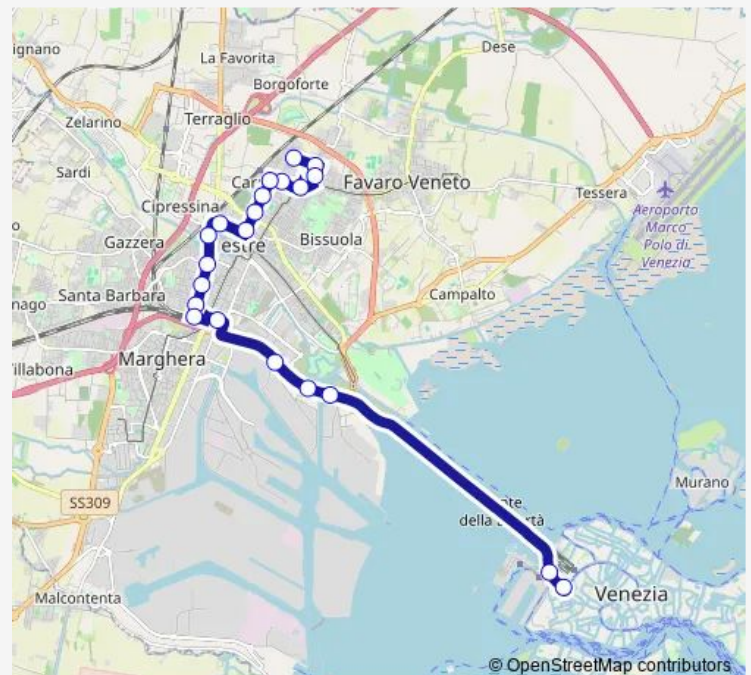

### Direction

Don Sturzo Vallon — Venezia

21 stops

[Open route schedule](#)

- Don Sturzo Vallon
- Don Sturzo Pasqualigo
- Pasqualigo Monte Rua
- San Dona' Val Gardena
- San Dona' Falzarego
- Garibaldi Carpenedo
- Garibaldi Giardini
- Garibaldi Ognissanti
- Garibaldi Municipio
- Belfredo Terraglio
- Circonvallazione Olimpia
- Piave Puccini
- Piave Fiume
- Piave Podgora
- Stazione Mestre FS C3
- Cavalcavia Vempa
- Liberta' Fincantieri
- Liberta' Porto Marghera
- Liberta' Righi
- Liberta' Santa Chiara
- Venezia

### Route schedule

Don Sturzo Vallon — Venezia

Monday	04:50-00:35 <sup>+1</sup>
Tuesday	04:50-00:35 <sup>+1</sup>
Wednesday	04:50-00:35 <sup>+1</sup>
Thursday	04:50-00:35 <sup>+1</sup>
Friday	04:50-00:35 <sup>+1</sup>
Saturday	04:50-00:35 <sup>+1</sup>
Sunday	05:00-23:05

### Route info

Direction: Don Sturzo Vallon

Stops: 21

Trip Duration: 0 hour 26 min

2 — Venezia - Don Sturzo Vallon

**Direction**

Venezia — Don Sturzo Vallon

23 stops

[Open route schedule](#)

Venezia

Liberta' Santa Chiara

Liberta' Righi

Liberta' Porto Marghera

Liberta' Fincantieri

Liberta' Commercio

Cavalcavia Vempa