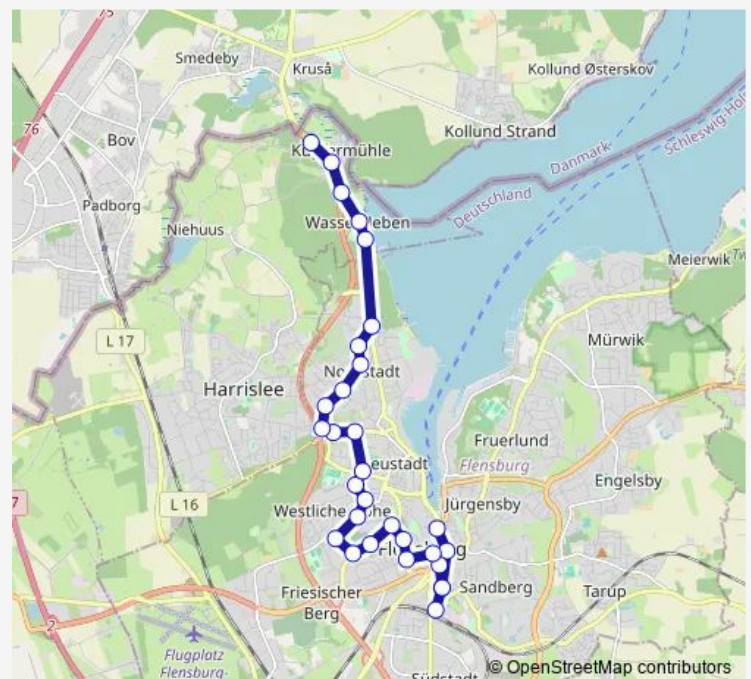

Direction

Kupfermühle Grenze — Flensburg Zob

27 stops

[Open route schedule](#)

- Kupfermühle Grenze
- Wassersleben Abzw. Kupfermühle
- Wassersleben
- Wassersleben Kurhaus
- Flensburg Am Lachsbach
- Flensburg Sonderburger Straße
- Flensburg Alter Kupfermühlenweg
- Flensburg Wielandweg
- Flensburg Am Katharinenhof
- Flensburg Harrisleer Kreuz
- Flensburg Taubenstraße
- Flensburg Harrisleer Straße
- Flensburg Gustav-Johannsen-Skole
- Flensburg Flurstraße
- Flensburg Nerongsallee
- Flensburg Moltkestraße
- Flensburg Goerdelerstraße
- Flensburg Am Ochsenmarkt
- Flensburg HLA/Wirtschaftsschule
- Flensburg Mühlenfriedhof
- Flensburg Wrangelstraße

Route schedule

Kupfermühle Grenze — Flensburg Zob

Monday	06:03-23:13
Tuesday	06:03-23:13
Wednesday	06:03-23:13
Thursday	06:03-23:13
Friday	06:03-23:13
Saturday	07:03-23:13
Sunday	08:03-23:13

Route info

Direction: Kupfermühle Grenze

Stops: 27

Trip Duration: 0 hour 26 min

Flensburg Museumsberg

Flensburg Stuhrsallee

Flensburg Rathaus

Flensburg Südermarkt

Flensburg Angelburger Straße

Flensburg Zob

Tuesday 05:35-22:45

Wednesday 05:35-22:45

Thursday 05:35-22:45

Friday 05:35-22:45

Saturday 07:35-22:45

Sunday 08:35-22:45

Route info

Direction: Flensburg Zob