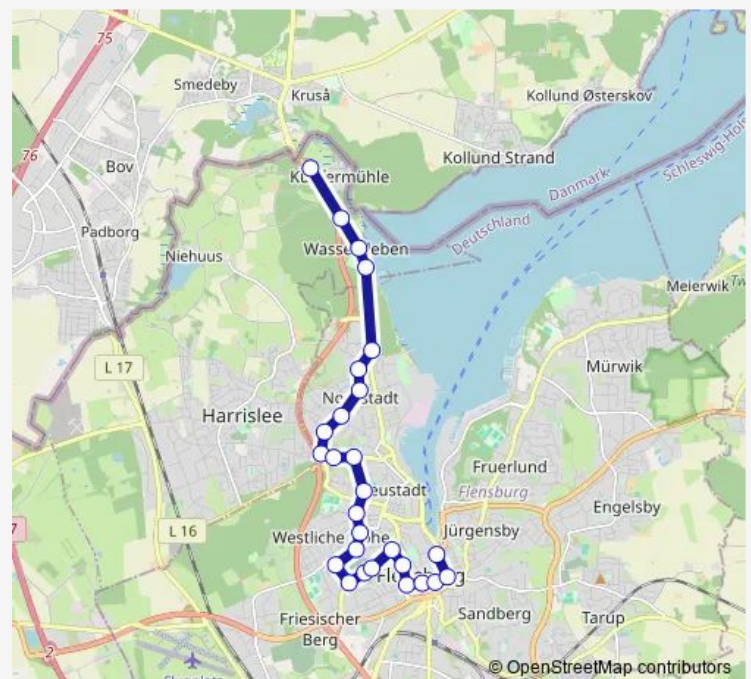

Direction

Kupfermühle Grenze — Flensburg Zob

27 stops

[Open route schedule](#)

- Kupfermühle Grenze
- Wassersleben Abzw. Kupfermühle
- Wassersleben
- Wassersleben Kurhaus
- Flensburg Am Lachsbach
- Flensburg Sonderburger Straße
- Flensburg Alter Kupfermühlenweg
- Flensburg Wielandweg
- Flensburg Am Katharinenhof
- Flensburg Harrisleer Kreuz
- Flensburg Taubenstraße
- Flensburg Harrisleer Straße
- Flensburg Gustav-Johannsen-Skole
- Flensburg Flurstraße
- Flensburg Nerongsallee
- Flensburg Moltkestraße
- Flensburg Goerdelerstraße
- Flensburg Am Ochsenmarkt
- Flensburg HLA/Wirtschaftsschule
- Flensburg Mühlenfriedhof
- Flensburg Wrangelstraße

Route schedule

Kupfermühle Grenze — Flensburg Zob

Monday	06:03-23:13
Tuesday	06:03-23:13
Wednesday	06:03-23:13
Thursday	06:03-23:13
Friday	06:03-23:13
Saturday	07:03-23:13
Sunday	08:03-23:13

Route info

Direction: Kupfermühle Grenze

Stops: 27

Trip Duration: 0 hour 26 min

Flensburg Museumsberg

Flensburg Stuhrsallee

Flensburg Rathaus

Flensburg Südermarkt

Flensburg Angelburger Straße

Flensburg Zob

Tuesday 05:35-22:45

Wednesday 05:35-22:45

Thursday 05:35-22:45

Friday 05:35-22:45

Saturday 07:35-22:45

Sunday 08:35-22:45

Route info

Direction: Flensburg Zob