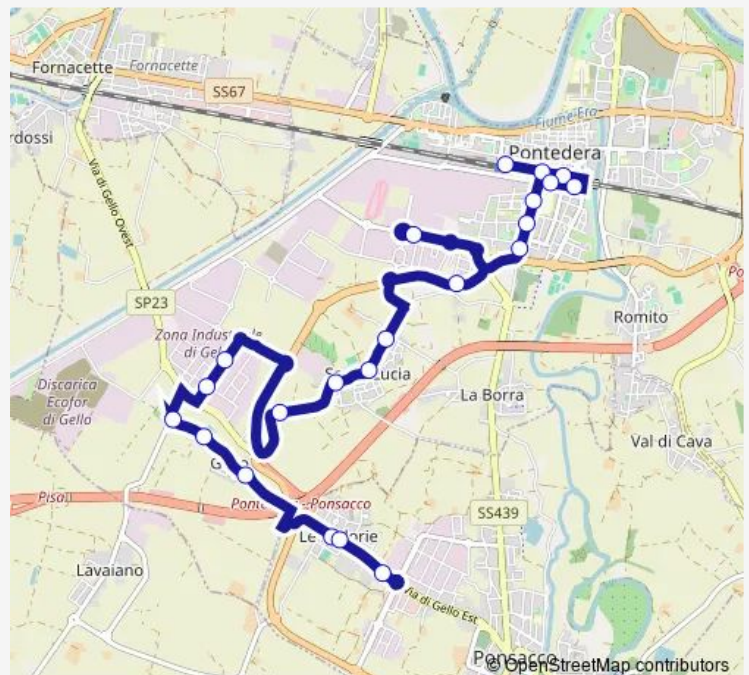

Gello

Le Melorie V.Prov. Di Gello 191

Le Melorie Bar Sport

**Route schedule**

Stazione Fs — Le Melorie

Monday 06:30-19:00

Tuesday 06:30-19:00

Wednesday 06:30-19:00

Thursday 06:30-19:00

Friday 06:30-19:00

Saturday 06:30-19:00

Sunday —

**Route info**

Direction: Stazione Fs

Stops: 22

Trip Duration: 0 hour 32 min

2 — Stazione-Africa-Santa Lucia-Gello-Le Melorie

## Route info

Direction: Le Melorie

Stops: 21

Trip Duration: 0 hour 31 min