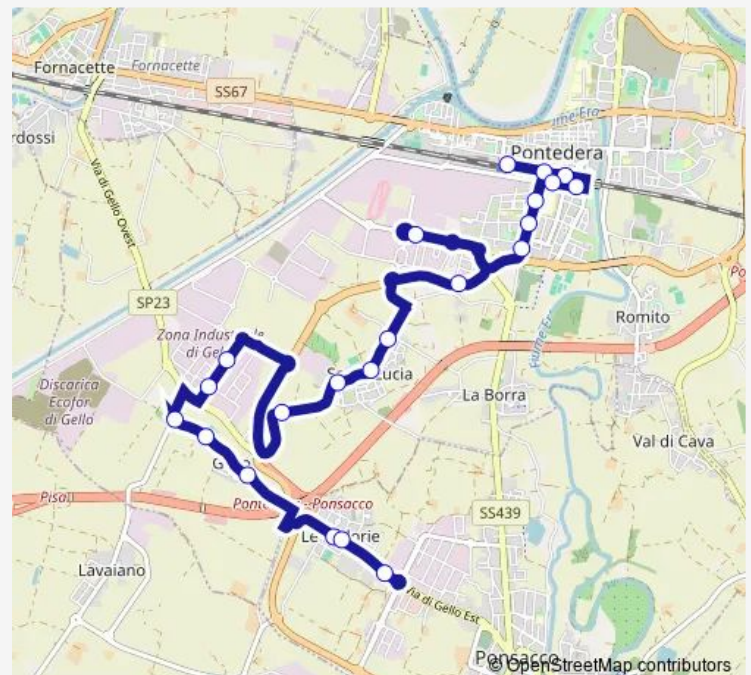

Gello

Le Melorie V.Prov. Di Gello 191

Le Melorie Bar Sport

**Route schedule**

Stazione Fs — Le Melorie

Monday	06:30-19:00
Tuesday	06:30-19:00
Wednesday	06:30-19:00
Thursday	06:30-19:00
Friday	06:30-19:00
Saturday	06:30-19:00
Sunday	—

**Route info**

Direction: Stazione Fs

Stops: 22

Trip Duration: 0 hour 32 min

2 — Stazione-Africa-Santa Lucia-Gello-Le Melorie

## Route info

Direction: Le Melorie

Stops: 21

Trip Duration: 0 hour 31 min