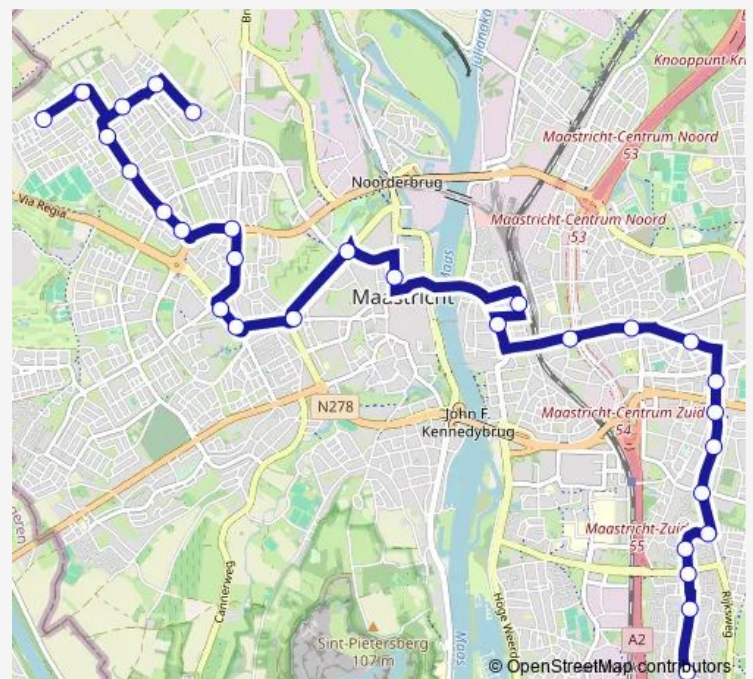

Maastricht, Wilhelminasingel

Maastricht, Station Maastricht

Maastricht, Mosae Forum/Centrum

Maastricht, Boschstraat/Maagdendries

Maastricht, Statensingel

Maastricht, Koningin Emmaplein

Maastricht, St. Annalaan

Maastricht, Via Regia/Dr. v. Kleefstraat

Maastricht, Brusselseweg/Zuyd Hogeschool

### Route schedule

Maastricht, Langendaal/Varensdaal — Maastricht, Pergamijndonk

Monday 05:40-23:50

Tuesday 05:40-23:50

Wednesday 05:40-23:50

Thursday 05:40-23:50

Friday 05:40-23:50

Saturday 06:48-23:50

### Route info

Direction: Maastricht, Langendaal/Varensdaal

Stops: 32

Trip Duration: 0 hour 41 min

2 — Oud Caberg via Heer - De Heeg

Maastricht, Fagotstraat

Maastricht, Gentelaan

Maastricht, Malpertuisplein