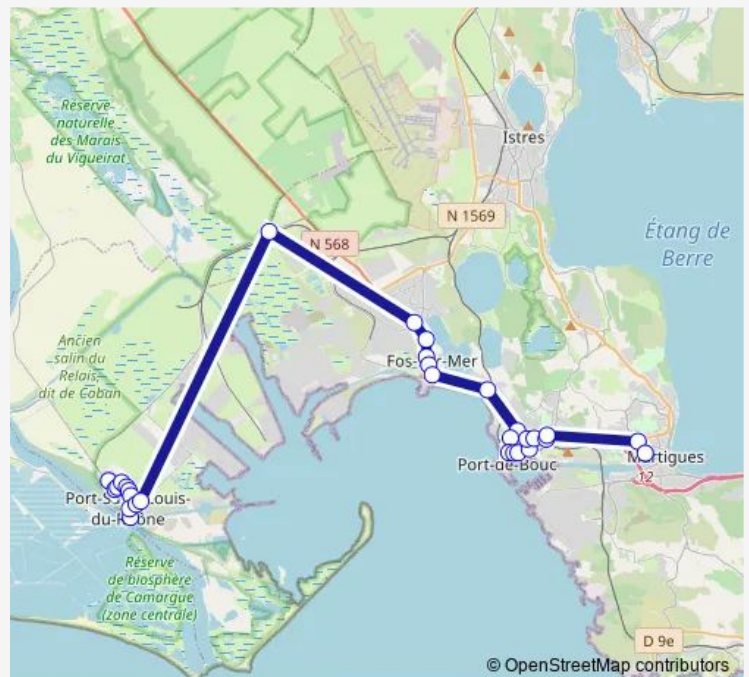

Carrefour Les Vallins

Les Bannes

Chopin

Route schedule

Pôle d'Echange — Vauban Hlm

Monday 07:25-19:25

Tuesday 07:25-19:25

Wednesday 06:51-19:25

Thursday 07:25-19:25

Friday 07:25-19:25

Saturday 07:25-18:00

Sunday 12:35

Route info

Direction: Pôle d'Echange

Stops: 31

Trip Duration: 1 hour 1 min

2 — Martigues - Port de Bouc - Fos sur Mer

République

Les Mouettes

La Tour

Elsa Triolet

Ambroise Croizat

Gustave Vidal

Square Léo Léléé

Pierre Gabrielli

Le Stade

Vauban Hlm

Direction

Pôle d'Echange — Vauban Hlm

30 stops

[Open route schedule](#)

Pôle d'Echange