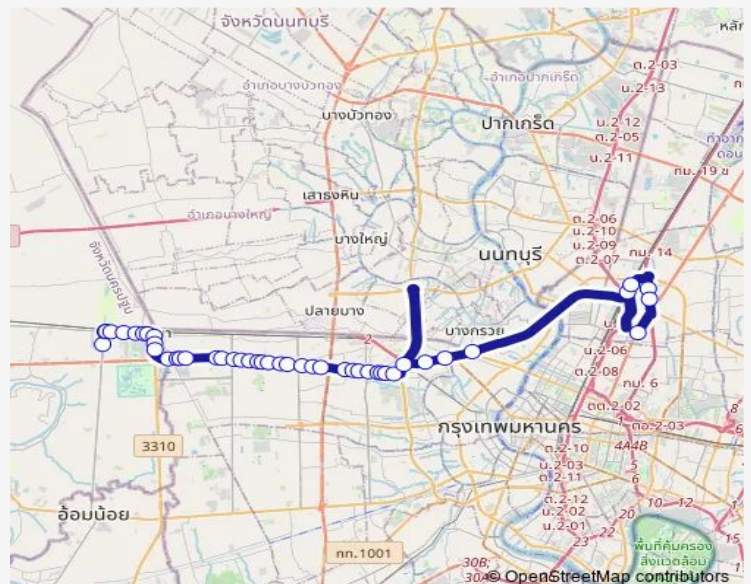

หมู่บ้านสาธิตาเคหาสน์;Satitakehas Village

ซอยบรมราชชนนี 78;Soi Borommaratchachonnani 78

โรงเรียนอนุบาลพลอยแก้ว;Ploykaew Kindergarten

Route schedule

มทร.รัตนโกสินทร์;Rajamangala University Of Technology Rattanakosin — ตรงข้ามสวนจตุจักร (จุดที่ 2);Opposite Chatuchak Park (Stop 2)

Monday 00:01

Tuesday 00:01

Wednesday 00:01

Thursday 00:01

Friday 00:01

Saturday 00:01

Sunday 00:01

Route info

Direction: มทร.รัตนโกสินทร์;Rajamangala University Of Technology Rattanakosin

Stops: 45

Trip Duration: 1 hour 27 min

หมู่บ้านปัญจทรัพย์พาร์ค ปิ่นเกล้า;Panchasap Park Pinklao Village

พุทธมณฑลสาย 3;Phuttha Monthon Sai 3