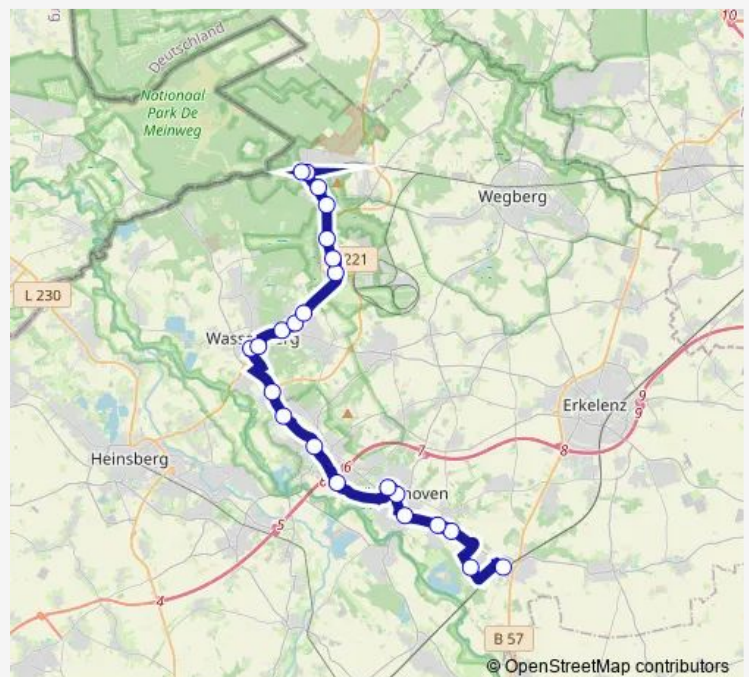

### Direction

Hückelhoven, Baal Bahnhof (Bus) — Wegberg, Dalheim Bahnhof (Bus)

23 stops

[Open route schedule](#)

- Hückelhoven, Baal Bahnhof (Bus)
- Hückelhoven, Baal Porschestraße
- Hückelhoven, Doveren Abzw. Doverheide
- Hückelhoven, Doveren Provinzialstraße
- Hückelhoven, Seniorenwohnpark
- Hückelhoven, Rathaus
- Hückelhoven, Am Landabsatz
- Hückelhoven, Millich Jettchenweg
- Hückelhoven, Ratheim Schulzentrum
- Hückelhoven, Ratheim Abzw. Krickelberg
- Wassenberg, Abzw. Luchtenberg
- Wassenberg, Unterstadt
- Wassenberg, Parkstraße
- Wassenberg, Zob
- Wassenberg, Waldschänke
- Wassenberg, Am Stern
- Wegberg, Wildenrath Haus Wildenrath
- Wegberg, Wildenrath Kirche
- Wegberg, Wildenrath Dalheimer Weg
- Wegberg, Dalheim Rochusweiler

### Route schedule

Hückelhoven, Baal Bahnhof (Bus) — Wegberg, Dalheim Bahnhof (Bus)

Monday	05:10-21:10
Tuesday	05:10-21:10
Wednesday	05:10-21:10
Thursday	05:10-21:10
Friday	05:10-21:10
Saturday	—
Sunday	—

### Route info

Direction: Hückelhoven, Baal Bahnhof (Bus)

Stops: 23

Trip Duration: 0 hour 47 min

Wegberg, Dalheim Kirche

Wegberg, Dalheim Abzw. Bahnhof

Wegberg, Dalheim Bahnhof (Bus)

## Direction

Wegberg, Dalheim Bahnhof (Bus) — Hückelhoven, Baal Bahnhof (Bus)

23 stops

[Open route schedule](#)

Wegberg, Dalheim Bahnhof (Bus)

Wegberg, Dalheim Kirche

Wegberg, Dalheim Rochusweiler

Wegberg, Wildenrath Dalheimer Weg