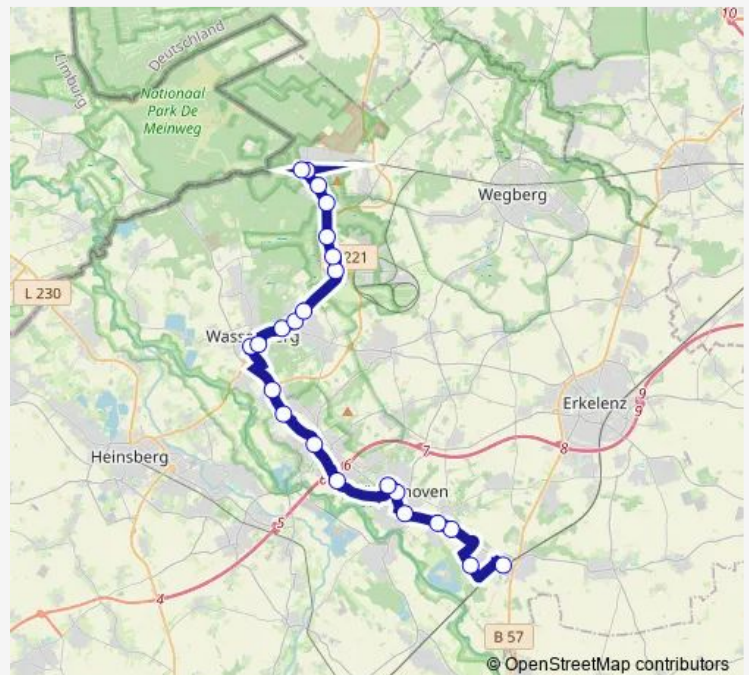

Local Bus Service Sb5 Schnellbus: Baal – Hückelhoven – Ratheim – Wassenberg

[Go to website](#)

Direction

Hückelhoven, Baal Bahnhof (Bus) — Wegberg, Dalheim Bahnhof (Bus)

23 stops

[Open route schedule](#)

- Hückelhoven, Baal Bahnhof (Bus)
- Hückelhoven, Baal Porschestraße
- Hückelhoven, Doveren Abzw. Doverheide
- Hückelhoven, Doveren Provinzialstraße
- Hückelhoven, Seniorenwohnpark
- Hückelhoven, Rathaus
- Hückelhoven, Am Landabsatz
- Hückelhoven, Millich Jettchenweg
- Hückelhoven, Ratheim Schulzentrum
- Hückelhoven, Ratheim Abzw. Krickelberg
- Wassenberg, Abzw. Luchtenberg
- Wassenberg, Unterstadt
- Wassenberg, Parkstraße
- Wassenberg, Zob
- Wassenberg, Waldschänke
- Wassenberg, Am Stern
- Wegberg, Wildenrath Haus Wildenrath
- Wegberg, Wildenrath Kirche
- Wegberg, Wildenrath Dalheimer Weg
- Wegberg, Dalheim Rochusweiler

Route schedule

Hückelhoven, Baal Bahnhof (Bus) — Wegberg, Dalheim Bahnhof (Bus)

Monday	05:10-21:10
Tuesday	05:10-21:10
Wednesday	05:10-21:10
Thursday	05:10-21:10
Friday	05:10-21:10
Saturday	—
Sunday	—

Route info

Direction: Hückelhoven, Baal Bahnhof (Bus)

Stops: 23

Trip Duration: 0 hour 47 min

Wegberg, Dalheim Kirche

Wegberg, Dalheim Abzw. Bahnhof

Wegberg, Dalheim Bahnhof (Bus)

Direction

Wegberg, Dalheim Bahnhof (Bus) — Hückelhoven, Baal Bahnhof (Bus)

23 stops

[Open route schedule](#)

Wegberg, Dalheim Bahnhof (Bus)

Wegberg, Dalheim Kirche

Wegberg, Dalheim Rochusweiler

Wegberg, Wildenrath Dalheimer Weg

Wegberg, Wildenrath Kirche

Wegberg, Wildenrath Haus Wildenrath